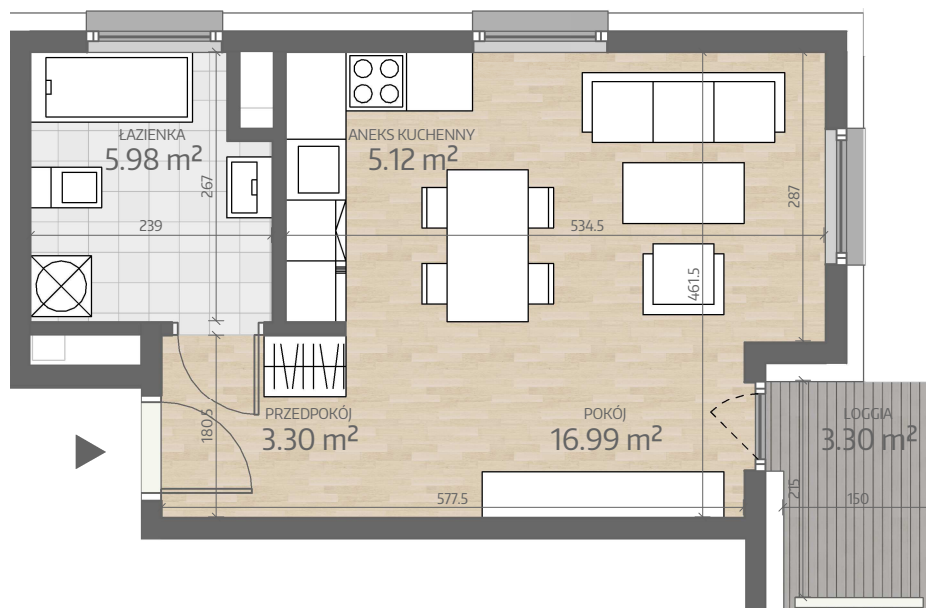

Rzut Mieszkania  
P1.M003

www.art-city.pl

Pow. Mieszkania  
Budynek  
Piętro  
Liczba Pokoi

31.39 m<sup>2</sup>

P1  
1  
1

Przy obliczaniu powierzchni uwzględniono normę PN-ISO 9836.  
Przedstawiona aranżacja lokalu jest przykładowa, rysunki w tym zakresie mają charakter poglądowy oraz informacyjny i nie stanowią oferty w rozumieniu Kodeksu Cywilnego.