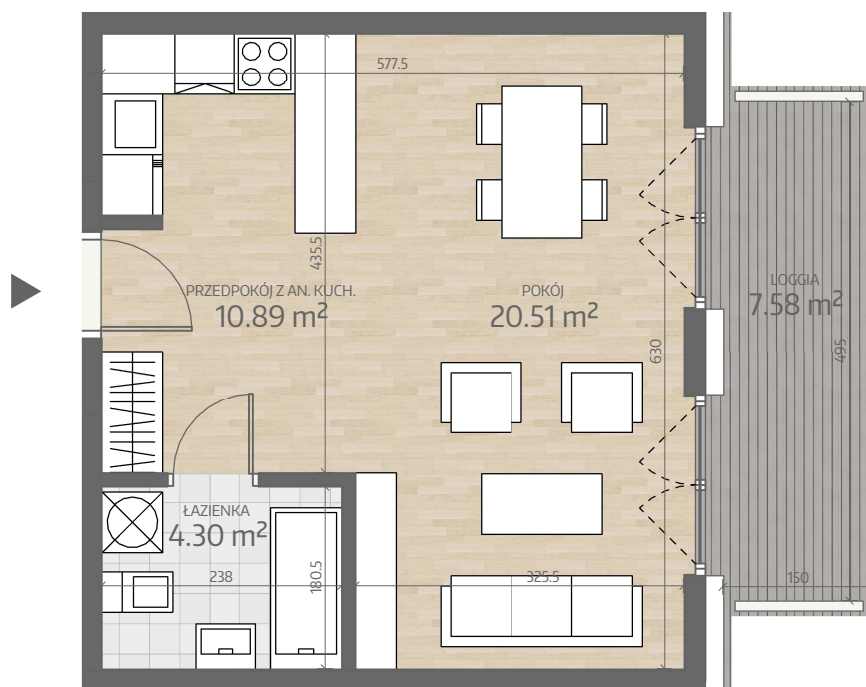

Rzut Mieszkania  
P1.M004

www.art-city.pl

Pow. Mieszkania  
Budynek  
Piętro  
Liczba Pokoi

35.69 m<sup>2</sup>

P1  
1  
1

Przy obliczaniu powierzchni uwzględniono normę PN-ISO 9836.  
Przedstawiona aranżacja lokalu jest przykładowa, rysunki w tym zakresie mają charakter poglądowy oraz informacyjny i nie stanowią oferty w rozumieniu Kodeksu Cywilnego.