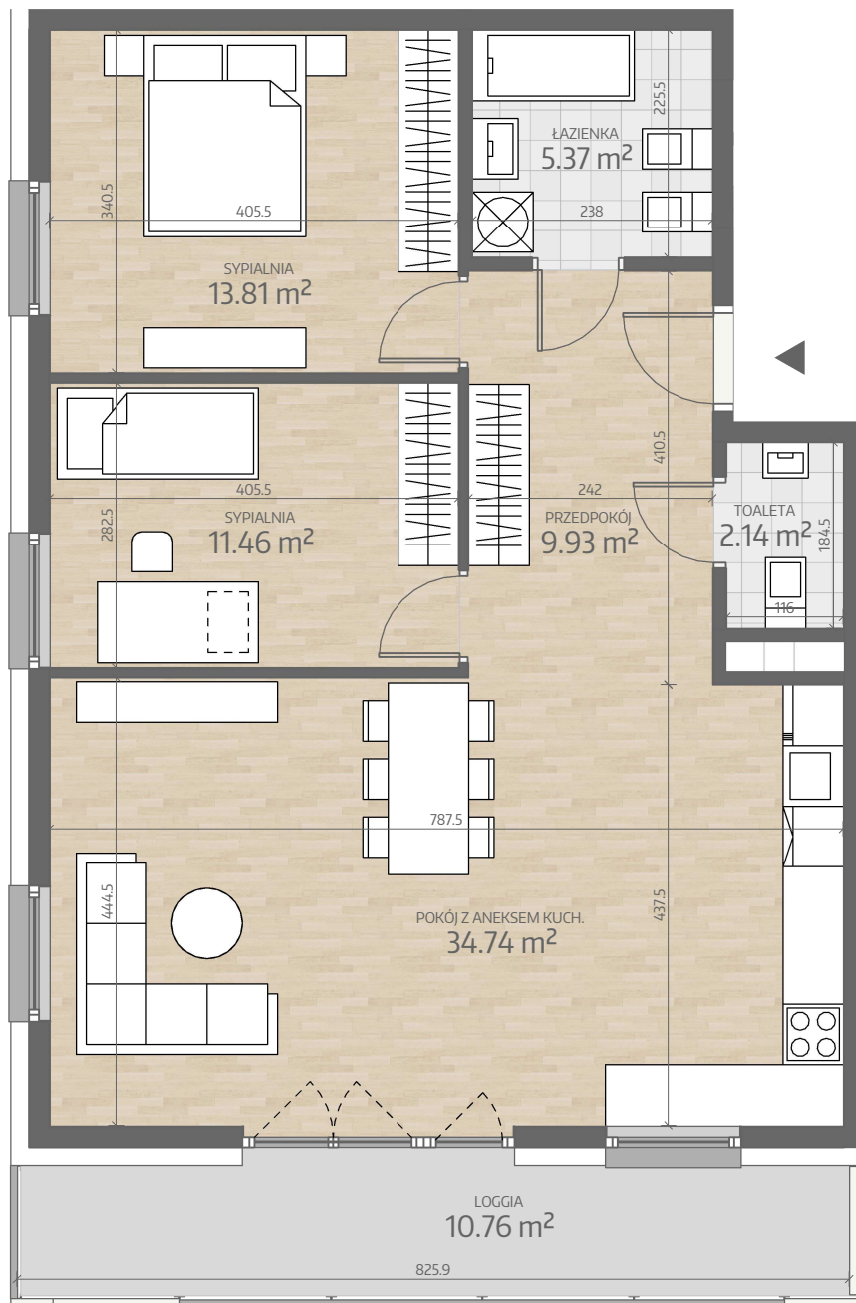

Rzut Mieszkania  
P1.M009

www.art-city.pl

Pow. Mieszkania  
Budynek  
Piętro  
Liczba Pokoi

77.45 m<sup>2</sup>

P1  
1  
3

Przy obliczaniu powierzchni uwzględniono normę PN-ISO 9836.  
Przedstawiona aranżacja lokalu jest przykładowa, rysunki w tym zakresie mają charakter poglądowy oraz informacyjny i nie stanowią oferty w rozumieniu Kodeksu Cywilnego.