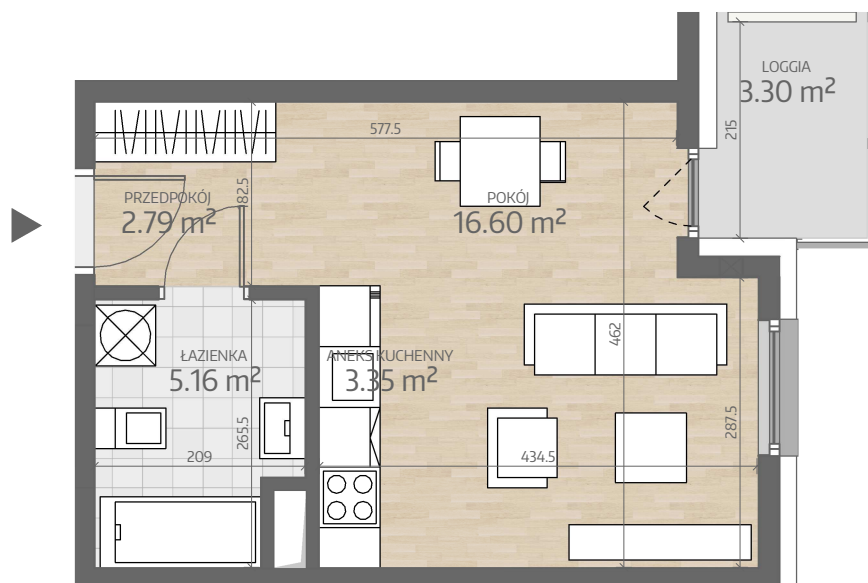

Rzut Mieszkania  
P1.M015

www.art-city.pl

Pow. Mieszkania  
Budynek  
Piętro  
Liczba Pokoi

27.90 m<sup>2</sup>

P1  
2  
1

Przy obliczaniu powierzchni uwzględniono normę PN-ISO 9836.  
Przedstawiona aranżacja lokalu jest przykładowa, rysunki w tym zakresie mają charakter poglądowy oraz informacyjny i nie stanowią oferty w rozumieniu Kodeksu Cywilnego.