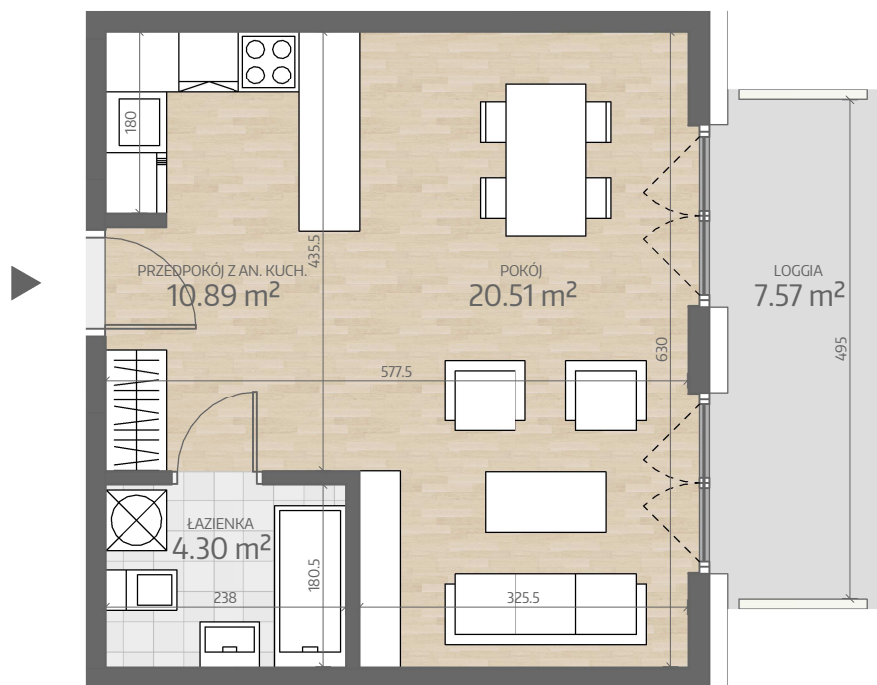

Rzut Mieszkania  
P1.M017

www.art-city.pl

Pow. Mieszkania  
Budynek  
Piętro  
Liczba Pokoi

35.69 m<sup>2</sup>

P1  
2  
1

Przy obliczaniu powierzchni uwzględniono normę PN-ISO 9836.  
Przedstawiona aranżacja lokalu jest przykładowa, rysunki w tym zakresie mają charakter poglądowy oraz informacyjny i nie stanowią oferty w rozumieniu Kodeksu Cywilnego.