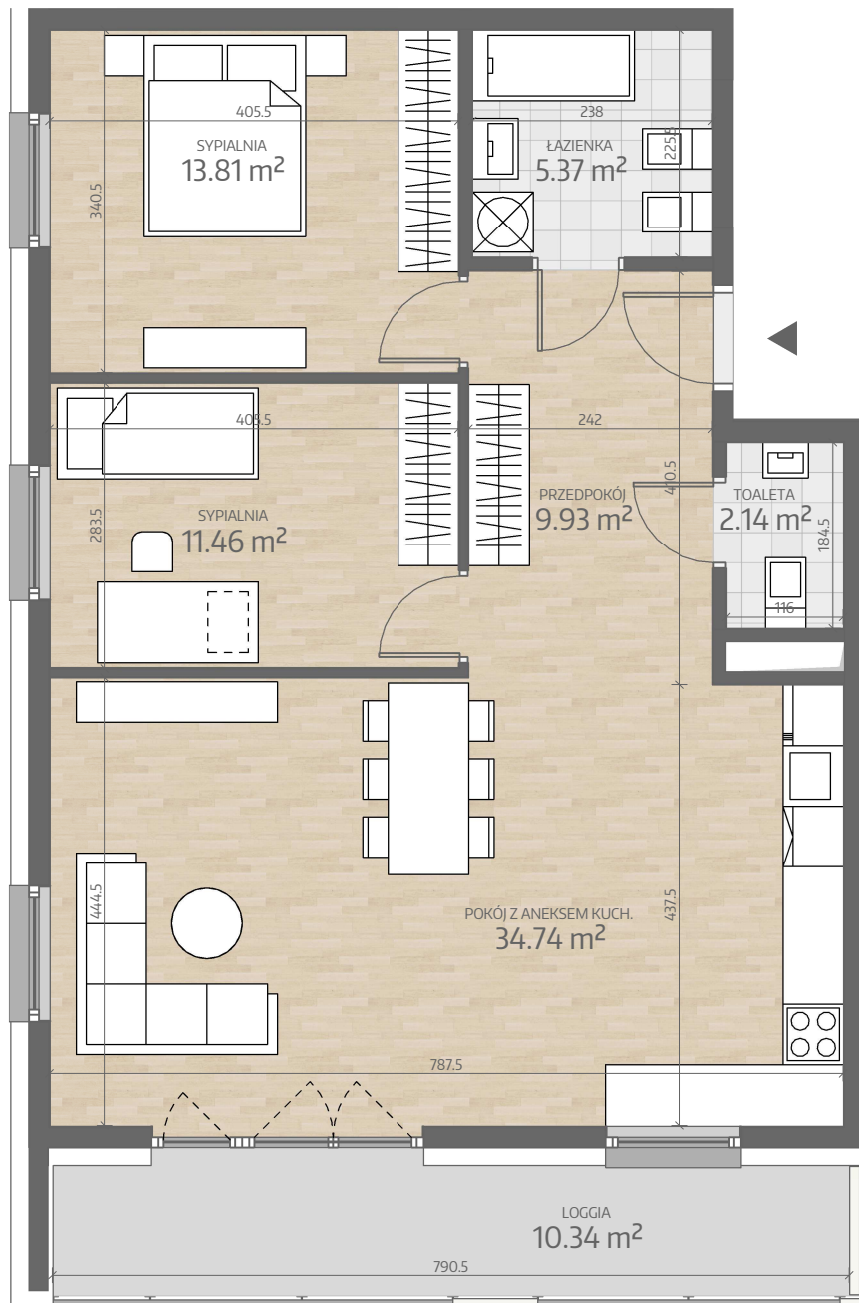

Rzut Mieszkania
P1.M020

www.art-city.pl

Art
City

Pow. Mieszkania
Budynek
Piętro
Liczba Pokoi

77.45 m²

P1
2
3

Przy obliczaniu powierzchni uwzględniono normę PN-ISO 9836.
Przedstawiona aranżacja lokalu jest przykładowa, rysunki w tym zakresie mają charakter poglądowy oraz informacyjny i nie stanowią oferty w rozumieniu Kodeksu Cywilnego.