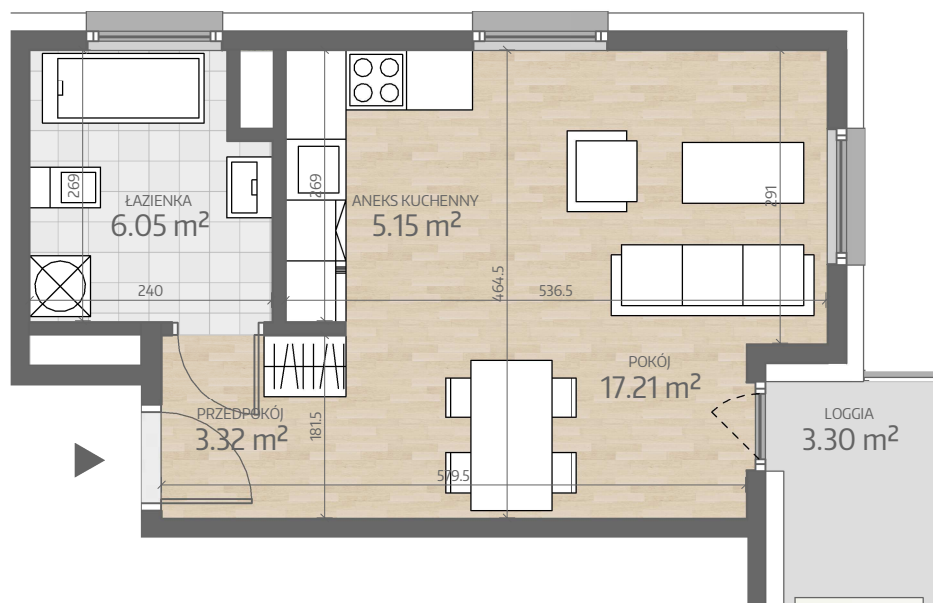

Rzut Mieszkania
P1.M024

www.art-city.pl

Pow. Mieszkania
Budynek
Piętro
Liczba Pokoi

31.73 m²

P1
3
1

Przy obliczaniu powierzchni uwzględniono normę PN-ISO 9836.
Przedstawiona aranżacja lokalu jest przykładowa, rysunki w tym zakresie mają charakter poglądowy oraz informacyjny i nie stanowią oferty w rozumieniu Kodeksu Cywilnego.