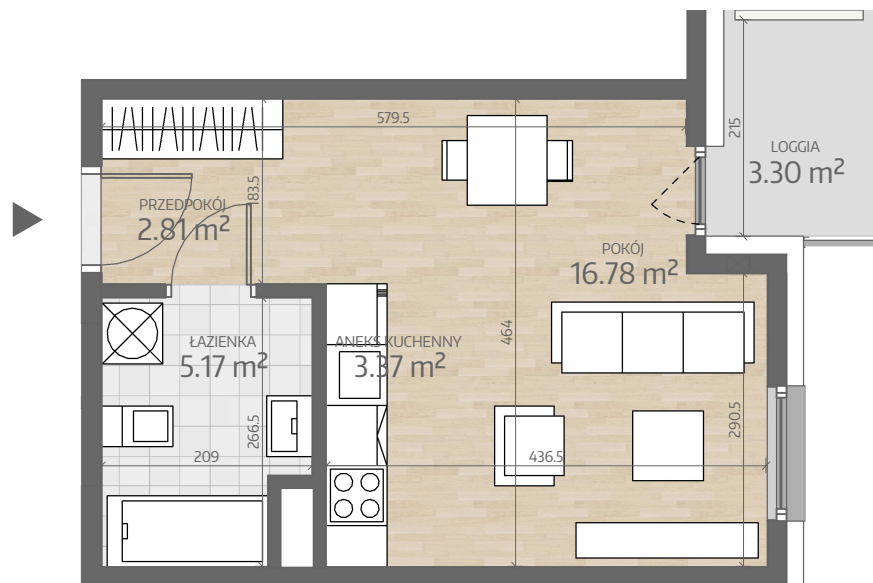

Rzut Mieszkania  
P1.M029

www.art-city.pl

Pow. Mieszkania  
Budynek  
Piętro  
Liczba Pokoi

28.13 m<sup>2</sup>

P1  
3  
1

Przy obliczaniu powierzchni uwzględniono normę PN-ISO 9836.  
Przedstawiona aranżacja lokalu jest przykładowa, rysunki w tym zakresie mają charakter poglądowy oraz informacyjny i nie stanowią oferty w rozumieniu Kodeksu Cywilnego.