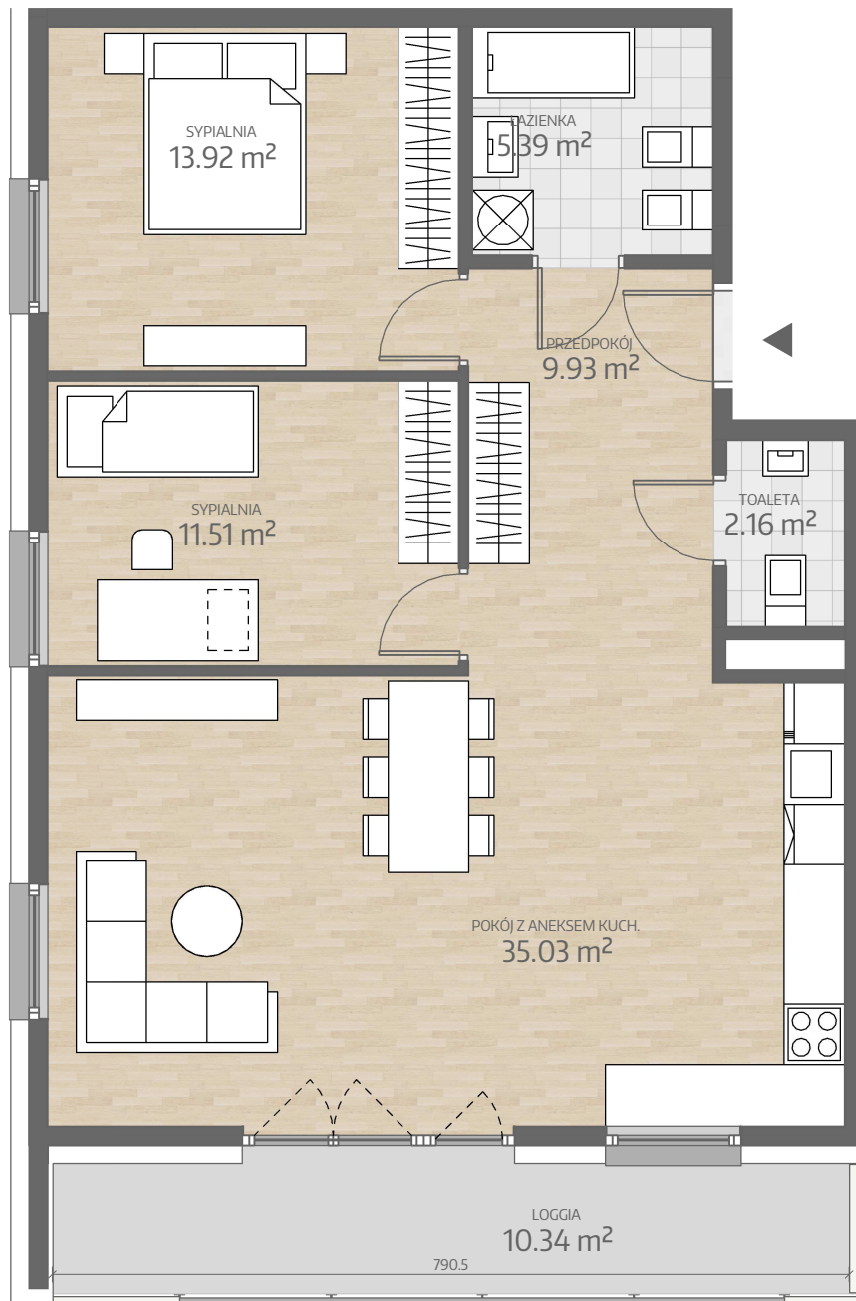

Rzut Mieszkania
P1.M031

www.art-city.pl

Art
City

Pow. Mieszkania
Budynek
Piętro
Liczba Pokoi

77.95 m²

P1
3
3

Przy obliczaniu powierzchni uwzględniono normę PN-ISO 9836.
Przedstawiona aranżacja lokalu jest przykładowa, rysunki w tym zakresie mają charakter poglądowy oraz informacyjny i nie stanowią oferty w rozumieniu Kodeksu Cywilnego.