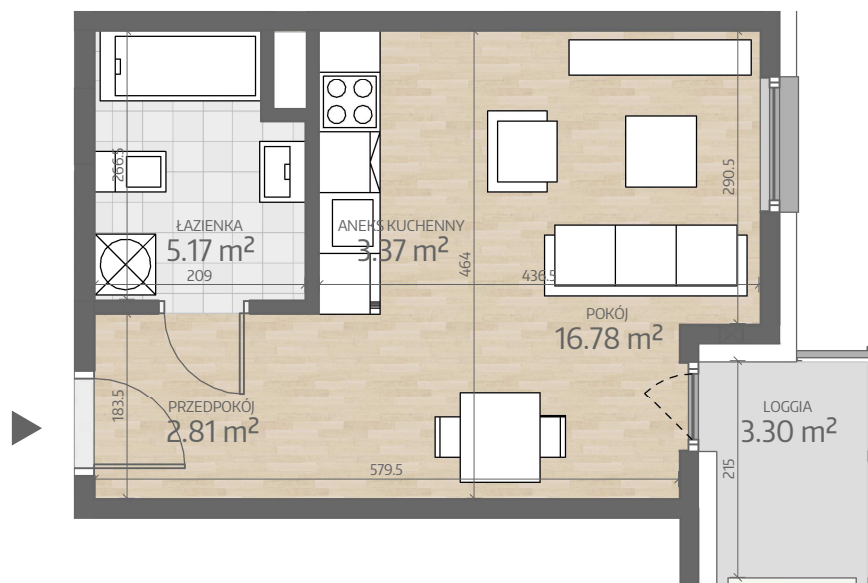

Rzut Mieszkania  
P1.M038

www.art-city.pl

Pow. Mieszkania  
Budynek  
Piętro  
Liczba Pokoi

28.13 m<sup>2</sup>

P1  
4  
1

Przy obliczaniu powierzchni uwzględniono normę PN-ISO 9836.  
Przedstawiona aranżacja lokalu jest przykładowa, rysunki w tym zakresie mają charakter poglądowy oraz informacyjny i nie stanowią oferty w rozumieniu Kodeksu Cywilnego.