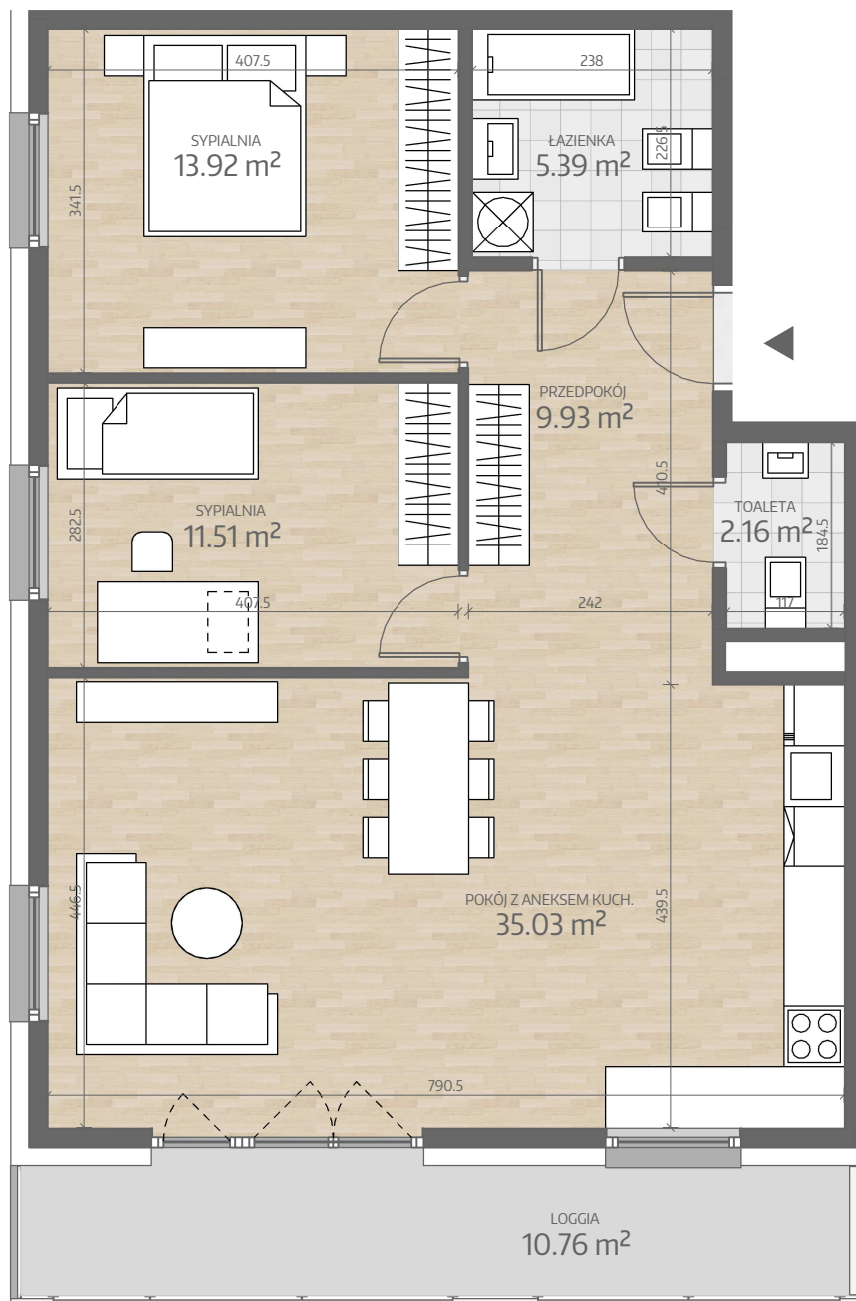

Rzut Mieszkania
P1.M042

www.art-city.pl

Art
City

Pow. Mieszkania
Budynek
Piętro
Liczba Pokoi

77.95 m²

P1
4
3

Przy obliczaniu powierzchni uwzględniono normę PN-ISO 9836.
Przedstawiona aranżacja lokalu jest przykładowa, rysunki w tym zakresie mają charakter poglądowy oraz informacyjny i nie stanowią oferty w rozumieniu Kodeksu Cywilnego.