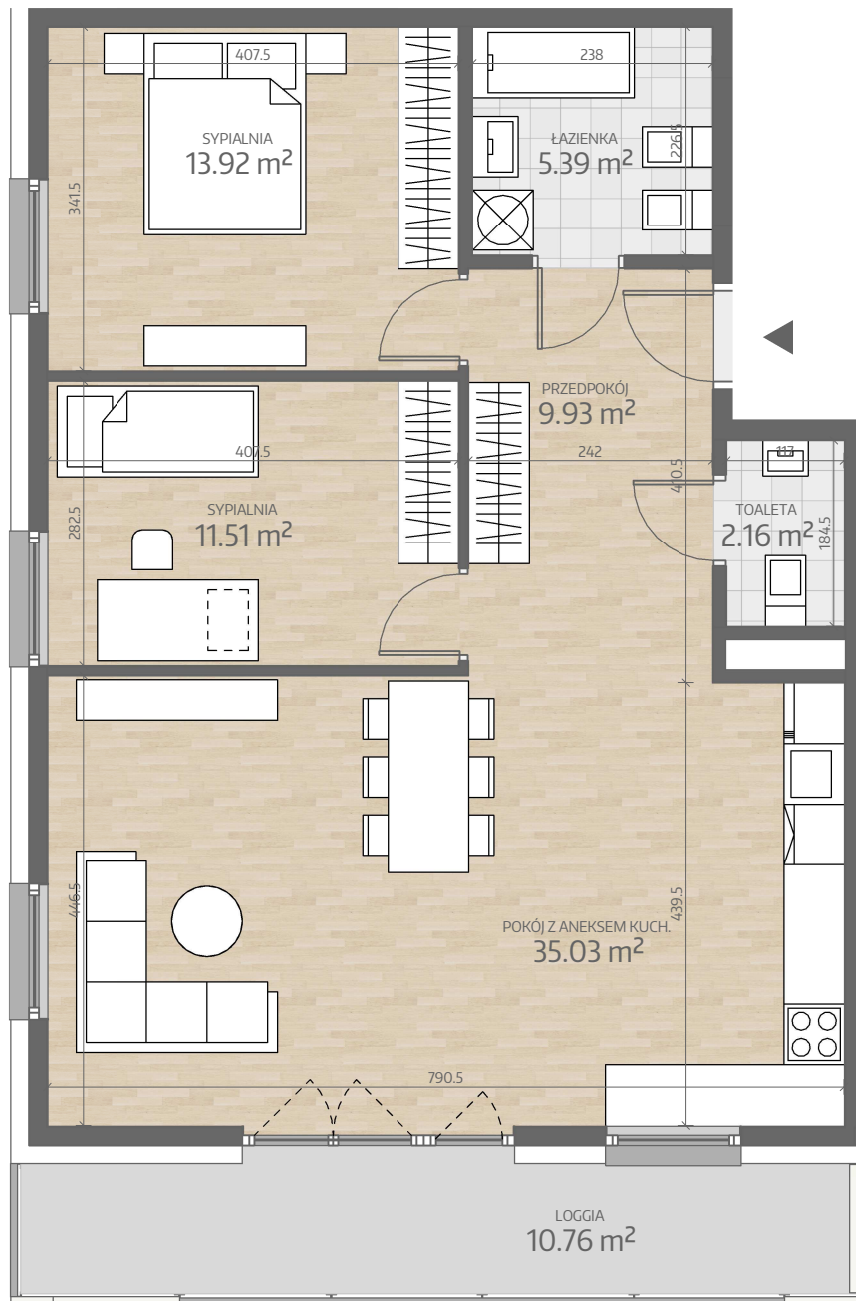

Rzut Mieszkania
P1.M051

www.art-city.pl

Art
City

Pow. Mieszkania
Budynek
Piętro
Liczba Pokoi

77.95 m²

P1
5
3

Przy obliczaniu powierzchni uwzględniono normę PN-ISO 9836.
Przedstawiona aranżacja lokalu jest przykładowa, rysunki w tym zakresie mają charakter poglądowy oraz informacyjny i nie stanowią oferty w rozumieniu Kodeksu Cywilnego.