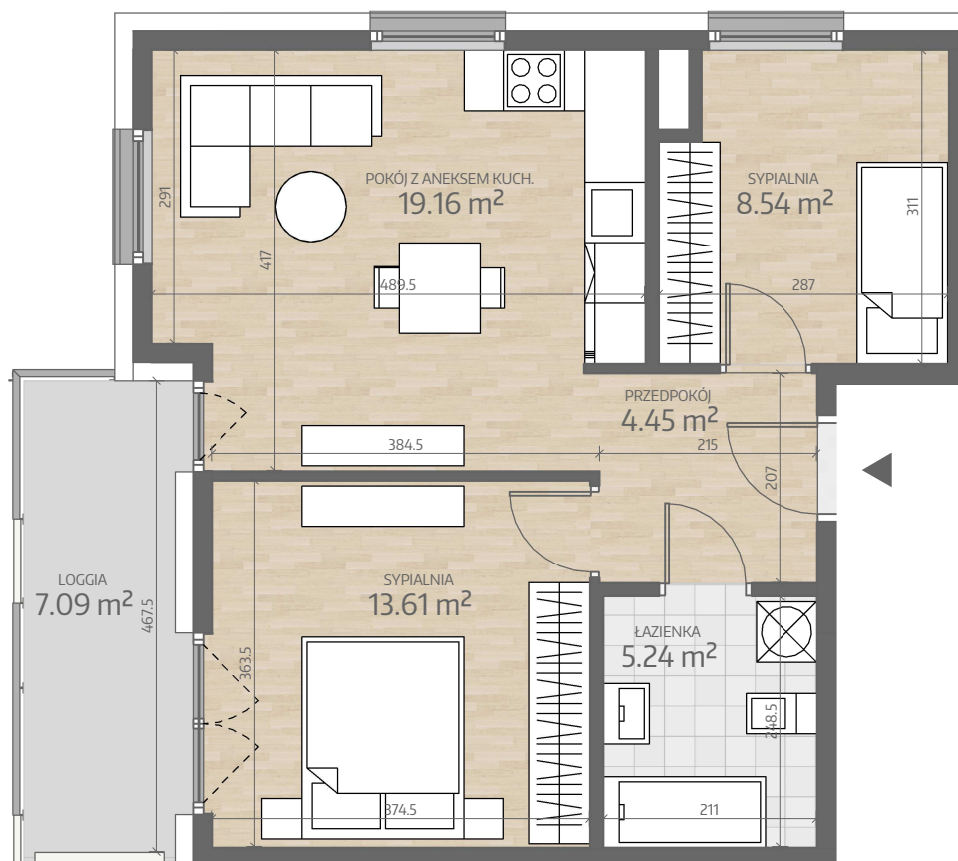

Rzut Mieszkania  
P1.M081

www.art-city.pl

Pow. Mieszkania  
Budynek  
Piętro  
Liczba Pokoi

51.01 m<sup>2</sup>

P1  
9  
3

Przy obliczaniu powierzchni uwzględniono normę PN-ISO 9836.  
Przedstawiona aranżacja lokalu jest przykładowa, rysunki w tym zakresie mają charakter poglądowy oraz informacyjny i nie stanowią oferty w rozumieniu Kodeksu Cywilnego.