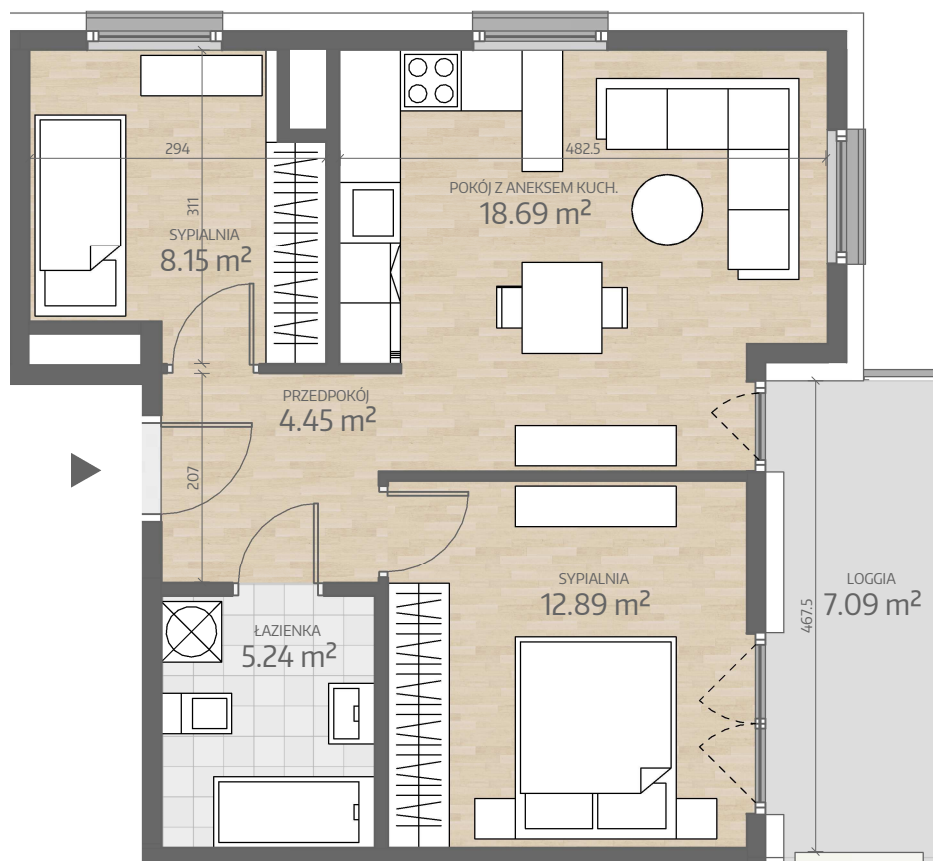

Rzut Mieszkania  
P1.M082

www.art-city.pl

Pow. Mieszkania  
Budynek  
Piętro  
Liczba Pokoi

49.41 m<sup>2</sup>

P1  
9  
3

Przy obliczaniu powierzchni uwzględniono normę PN-ISO 9836.  
Przedstawiona aranżacja lokalu jest przykładowa, rysunki w tym zakresie mają charakter poglądowy oraz informacyjny i nie stanowią oferty w rozumieniu Kodeksu Cywilnego.