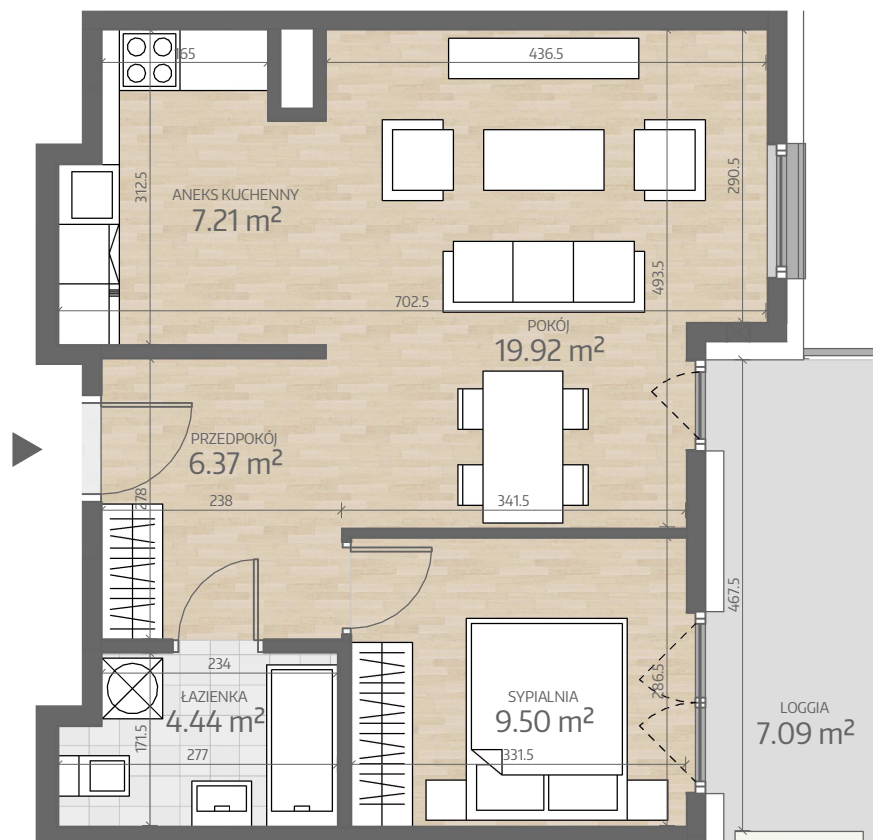

Rzut Mieszkania
P1.M084

www.art-city.pl

Pow. Mieszkania
Budynek
Piętro
Liczba Pokoi

47.43 m²

P1
9
2

Przy obliczaniu powierzchni uwzględniono normę PN-ISO 9836.
Przedstawiona aranżacja lokalu jest przykładowa, rysunki w tym zakresie mają charakter poglądowy oraz informacyjny i nie stanowią oferty w rozumieniu Kodeksu Cywilnego.