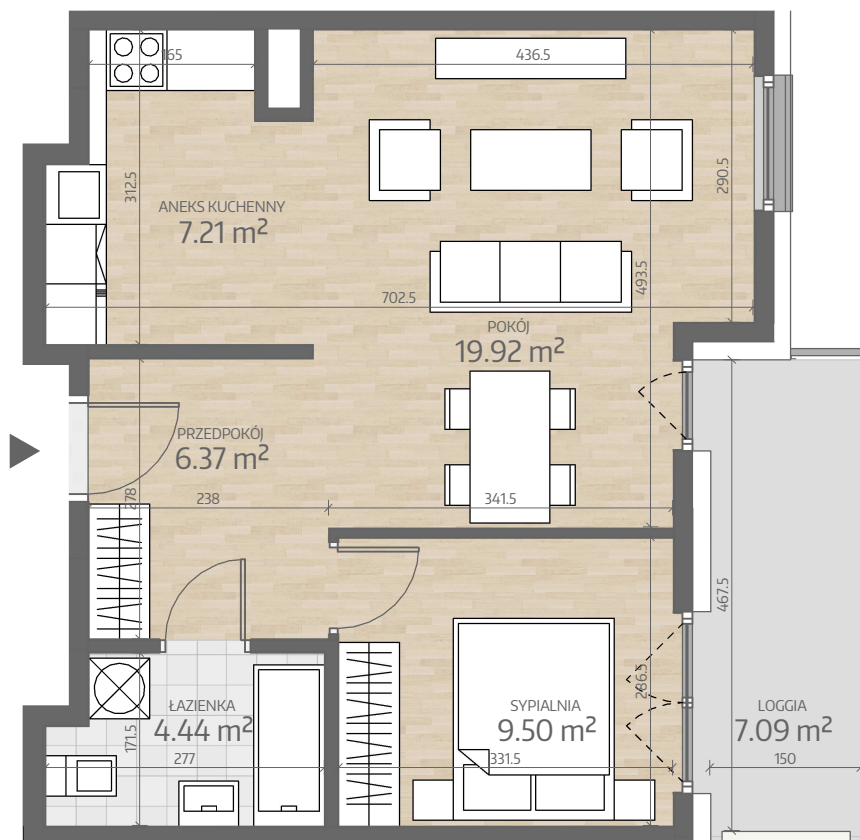

Rzut Mieszkania  
P1.M093

www.art-city.pl

Pow. Mieszkania  
Budynek  
Piętro  
Liczba Pokoi

47.43 m<sup>2</sup>

P1  
10  
2

Przy obliczaniu powierzchni uwzględniono normę PN-ISO 9836.  
Przedstawiona aranżacja lokalu jest przykładowa, rysunki w tym zakresie mają charakter poglądowy oraz informacyjny i nie stanowią oferty w rozumieniu Kodeksu Cywilnego.