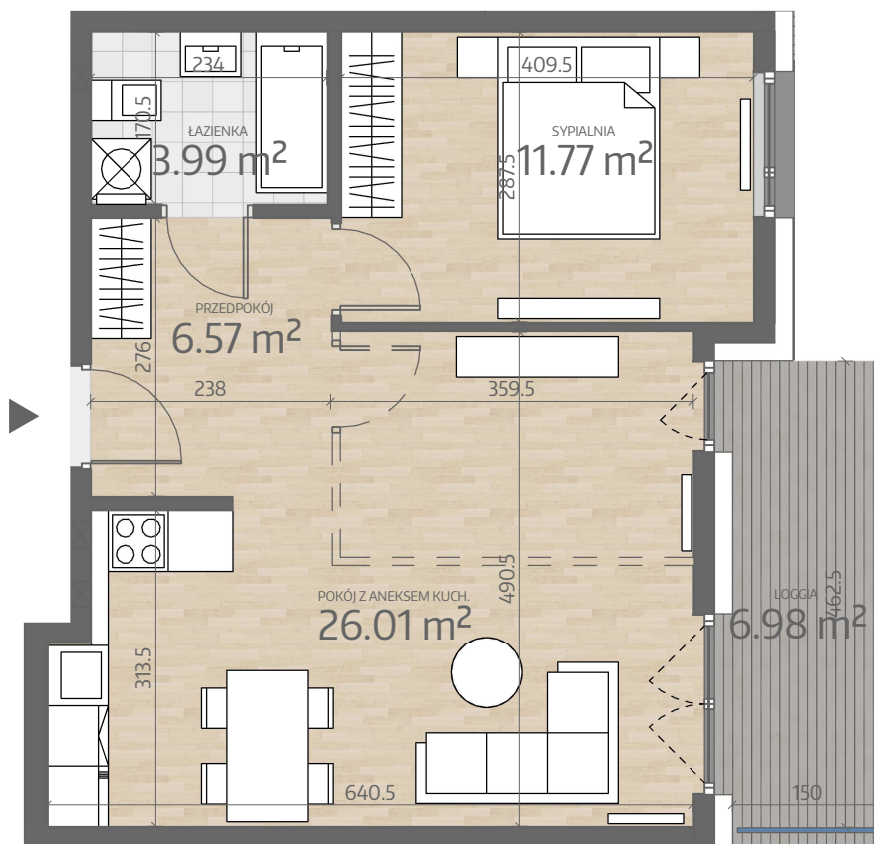

Rzut Mieszkania L1.M001

www.art-city.pl

Pow. Mieszkania
Budynek
Piętro
Liczba Pokoi

48.35 m²
L1
1
2

Przy obliczaniu powierzchni
uwzględniono normę PN-ISO 9836.
Przedstawiona aranżacja lokalu jest
przykładowa, rysunki w tym zakresie
mają charakter poglądowy oraz
informacyjny i nie stanowią oferty w
rozumieniu Kodeksu Cywilnego.