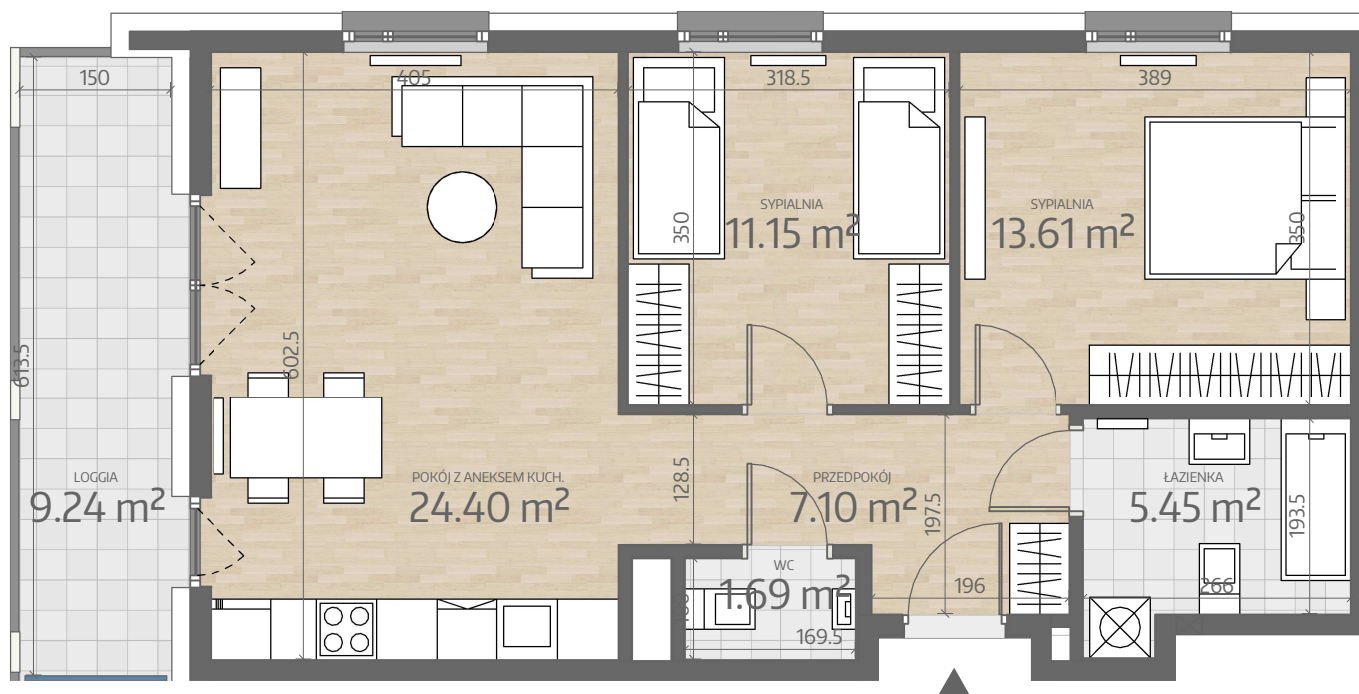

# Rzut Mieszkania L1.M008

www.art-city.pl

Pow. Mieszkania 63.41 m<sup>2</sup>  
Budynek L1  
Piętro 1  
Liczba Pokoi 3

Przy obliczaniu powierzchni uwzględniono normę PN-ISO 9836. Przedstawiona aranżacja lokalu jest przykładowa, rysunki w tym zakresie mają charakter poglądowy oraz informacyjny i nie stanowią oferty w rozumieniu Kodeksu Cywilnego.