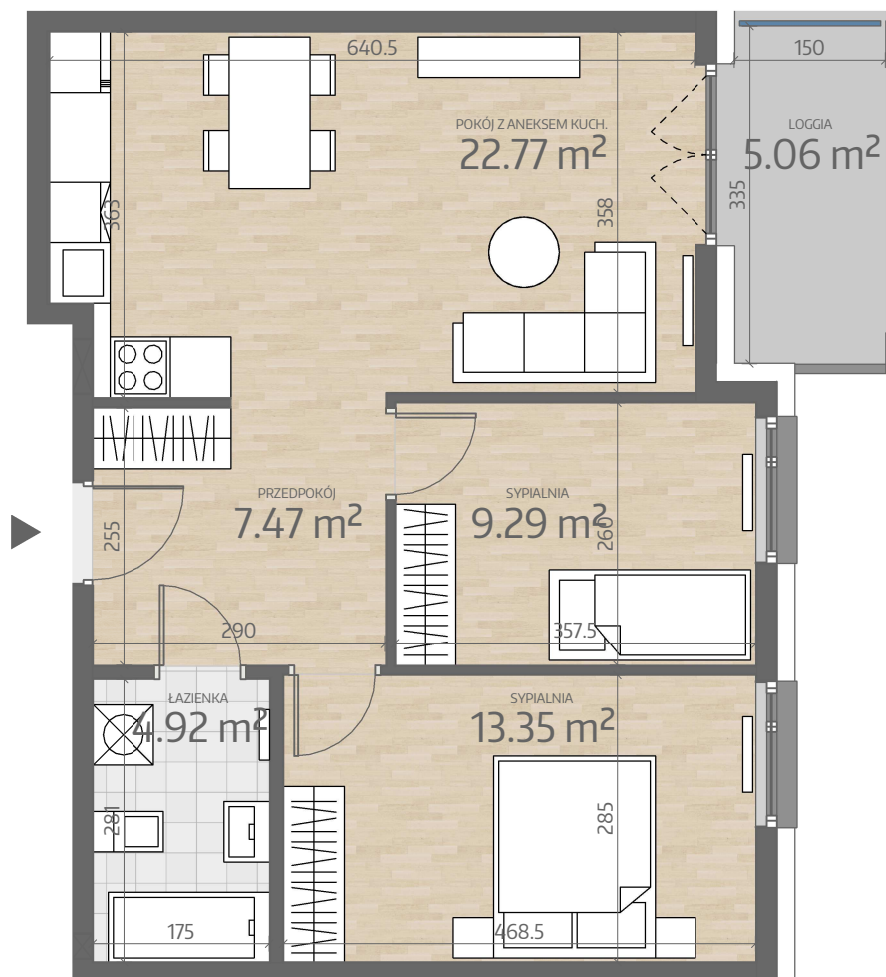

Rzut Mieszkania
L1.M011

www.art-city.pl

Pow. Mieszkania
Budynek
Piętro
Liczba Pokoi

57.81 m²
L1
2
3

Przy obliczaniu powierzchni
uwzględniono normę PN-ISO 9836.
Przedstawiona aranżacja lokalu jest
przykładowa, rysunki w tym zakresie
mają charakter poglądowy oraz
informacyjny i nie stanowią oferty w
rozumieniu Kodeksu Cywilnego.