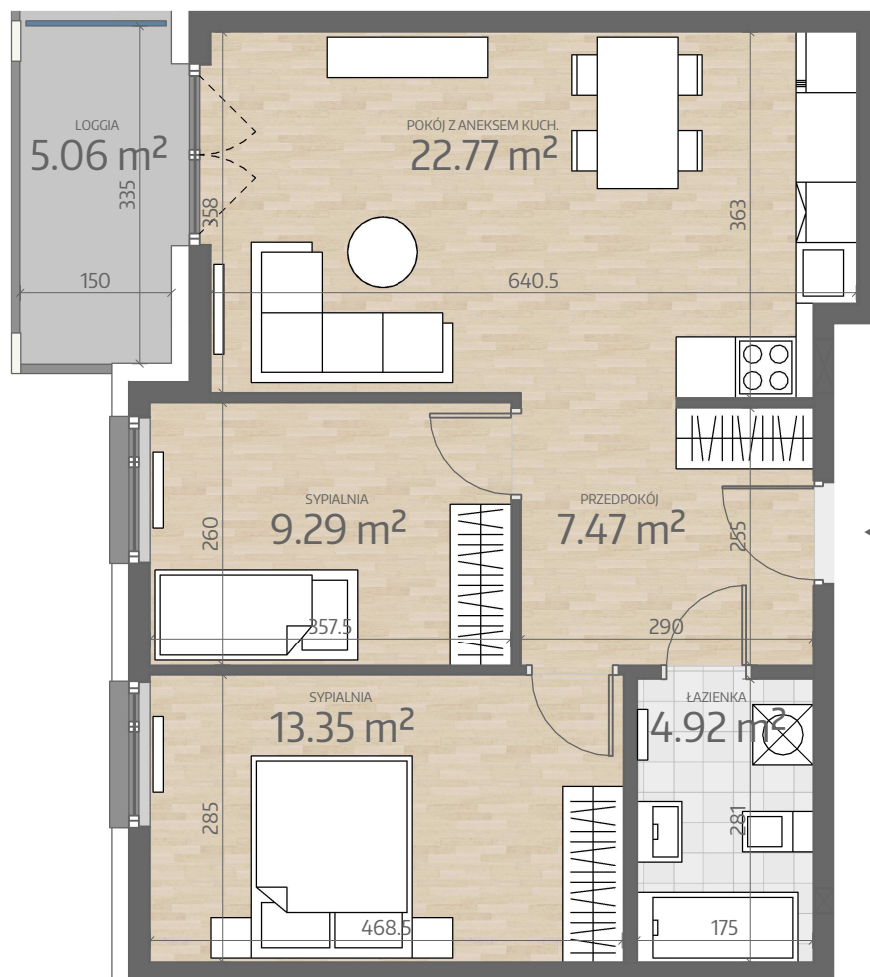

Rzut Mieszkania L1.M014

www.art-city.pl

Pow. Mieszkania
Budynek
Piętro
Liczba Pokoi

57.81 m²
L1
2
3

Przy obliczaniu powierzchni
uwzględniono normę PN-ISO 9836.
Przedstawiona aranżacja lokalu jest
przykładowa, rysunki w tym zakresie
mają charakter poglądowy oraz
informacyjny i nie stanowią oferty w
rozumieniu Kodeksu Cywilnego.