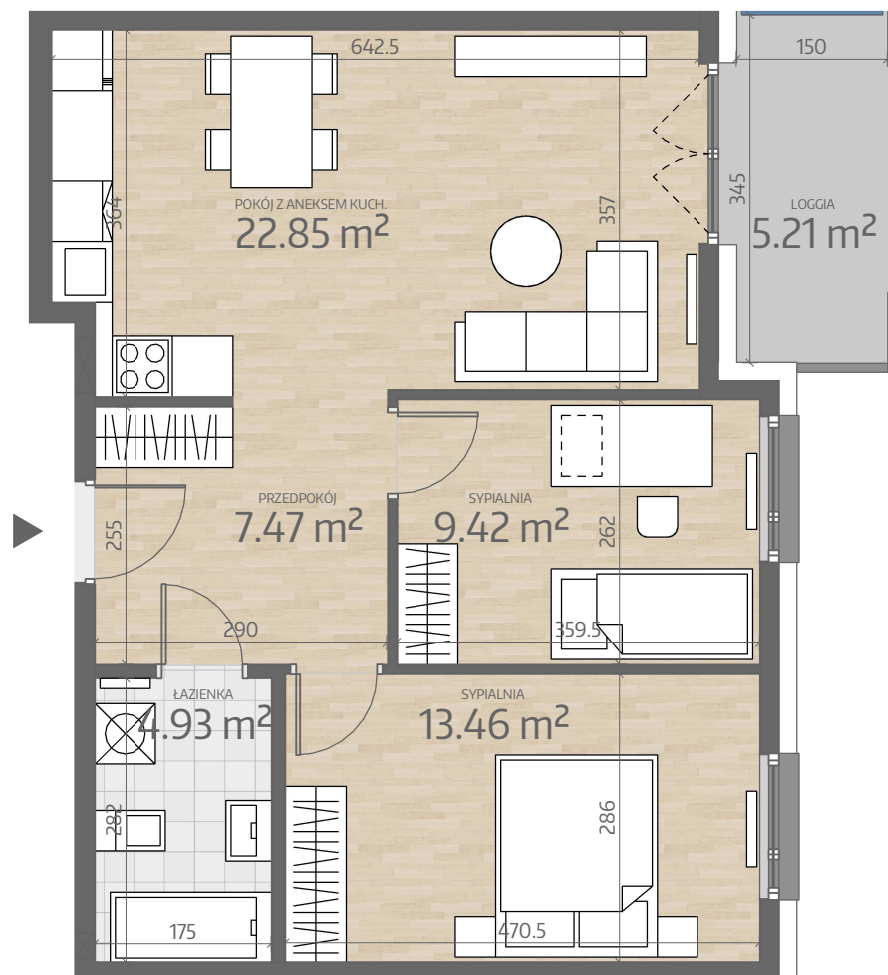

Rzut Mieszkania L1.M020

www.art-city.pl

Pow. Mieszkania
Budynek
Piętro
Liczba Pokoi

58.13 m²
L1
3
3

Przy obliczaniu powierzchni
uwzględniono normę PN-ISO 9836.
Przedstawiona aranżacja lokalu jest
przykładowa, rysunki w tym zakresie
mają charakter poglądowy oraz
informacyjny i nie stanowią oferty w
rozumieniu Kodeksu Cywilnego.