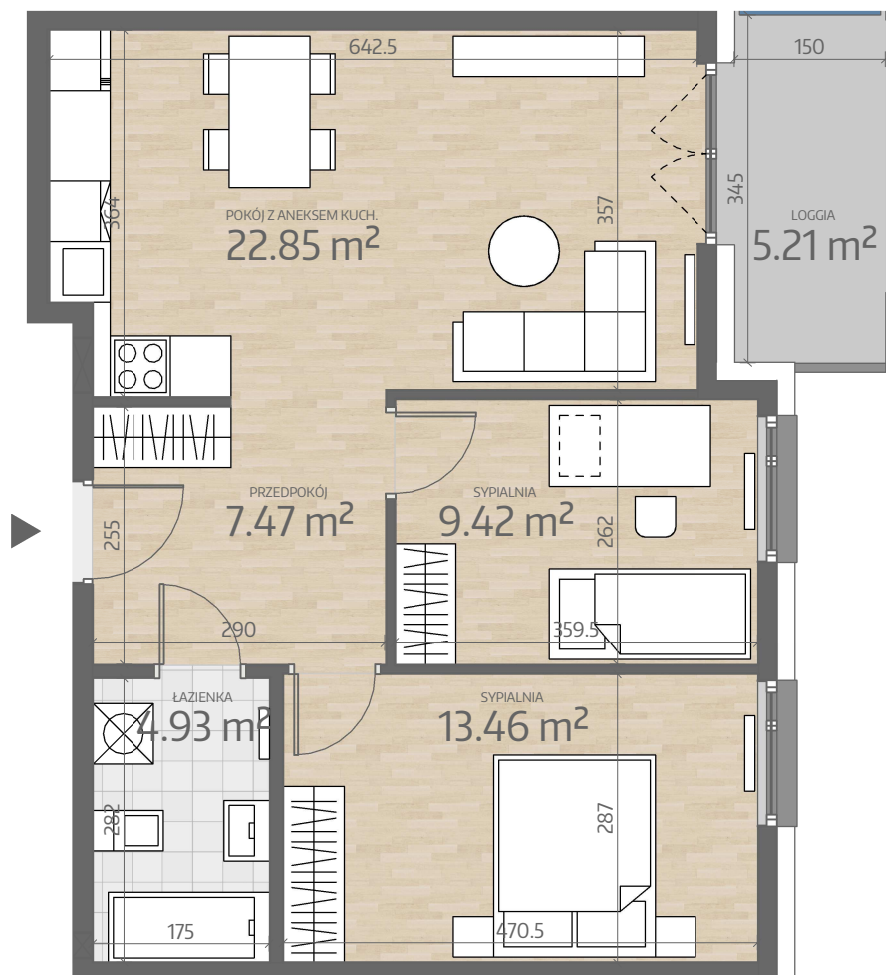

# Rzut Mieszkania L1.M029

www.art-city.pl

Pow. Mieszkania 58.13 m<sup>2</sup>  
 Budynek L1  
 Piętro 4  
 Liczba Pokoi 3

Przy obliczaniu powierzchni uwzględniono normę PN-ISO 9836. Przedstawiona aranżacja lokalu jest przykładowa, rysunki w tym zakresie mają charakter poglądowy oraz informacyjny i nie stanowią oferty w rozumieniu Kodeksu Cywilnego.