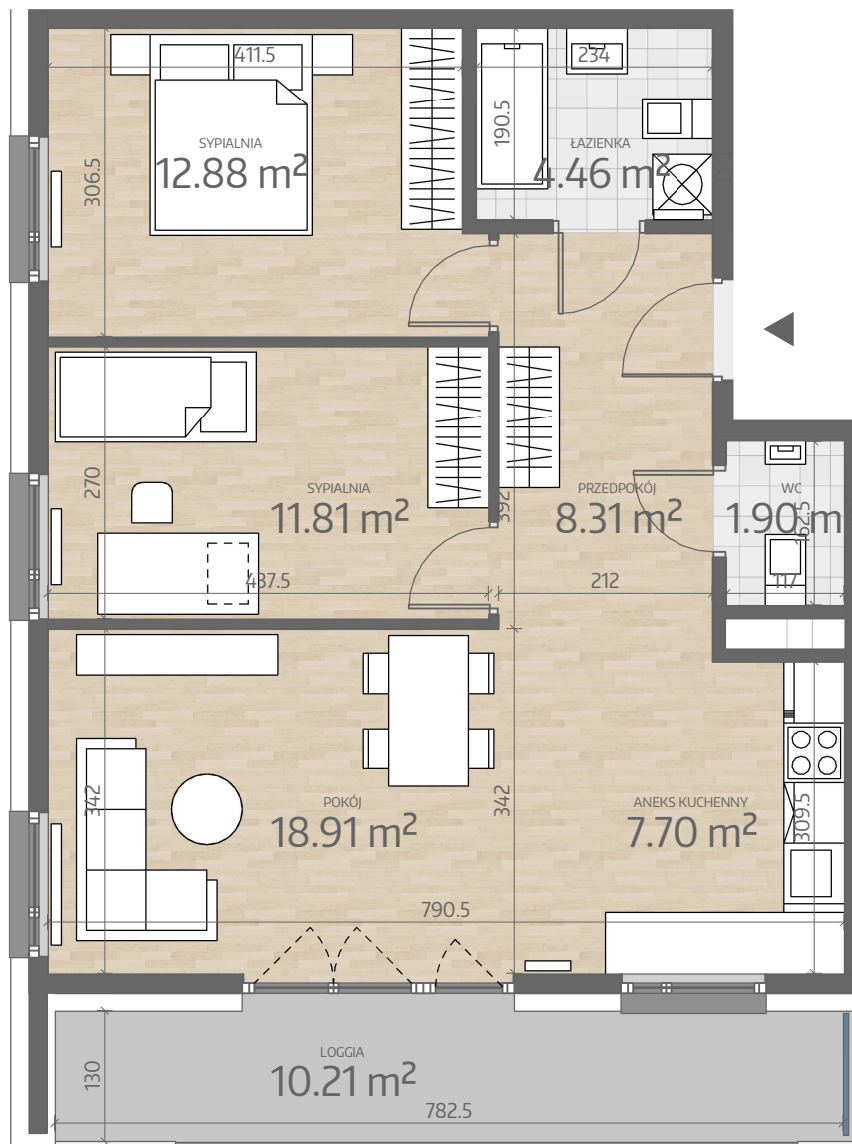

Rzut Mieszkania L1.M040

www.art-city.pl

Pow. Mieszkania
Budynek
Piętro
Liczba Pokoi

65.97 m²
L1
5
3

Przy obliczaniu powierzchni uwzględniono normę PN-ISO 9836. Przedstawiona aranżacja lokalu jest przykładowa, rysunki w tym zakresie mają charakter poglądowy oraz informacyjny i nie stanowią oferty w rozumieniu Kodeksu Cywilnego.