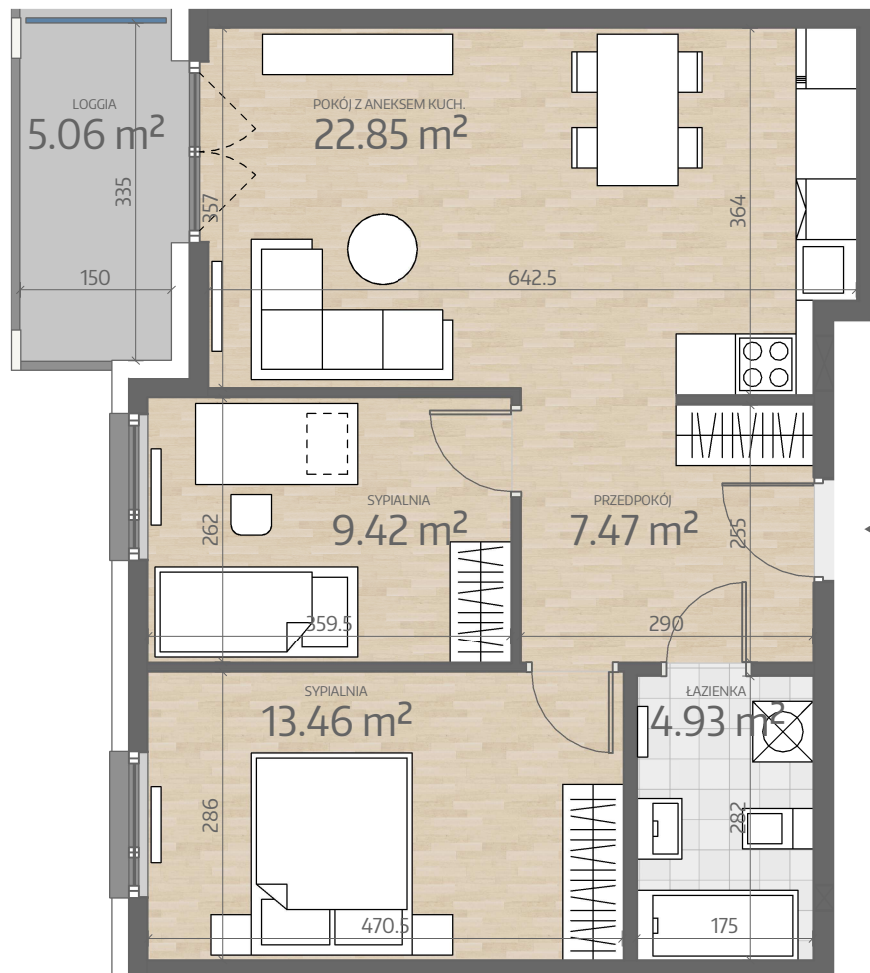

Rzut Mieszkania L1.M041

www.art-city.pl

Pow. Mieszkania
Budynek
Piętro
Liczba Pokoi

58.13 m²
L1
5
3

Przy obliczaniu powierzchni uwzględniono normę PN-ISO 9836. Przedstawiona aranżacja lokalu jest przykładowa, rysunki w tym zakresie mają charakter poglądowy oraz informacyjny i nie stanowią oferty w rozumieniu Kodeksu Cywilnego.