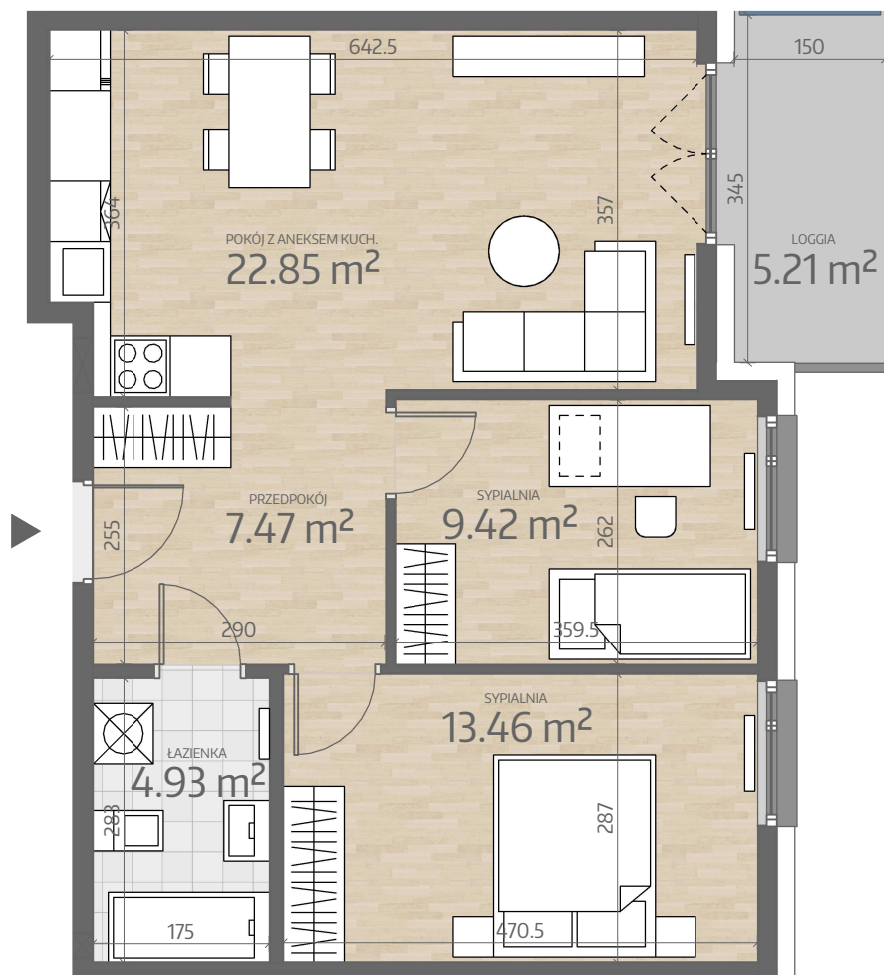

# Rzut Mieszkania L1.M047

www.art-city.pl

Pow. Mieszkania  
Budynek  
Piętro  
Liczba Pokoi

58.13 m<sup>2</sup>  
L1  
6  
3

Przy obliczaniu powierzchni uwzględniono normę PN-ISO 9836. Przedstawiona aranżacja lokalu jest przykładowa, rysunki w tym zakresie mają charakter poglądowy oraz informacyjny i nie stanowią oferty w rozumieniu Kodeksu Cywilnego.