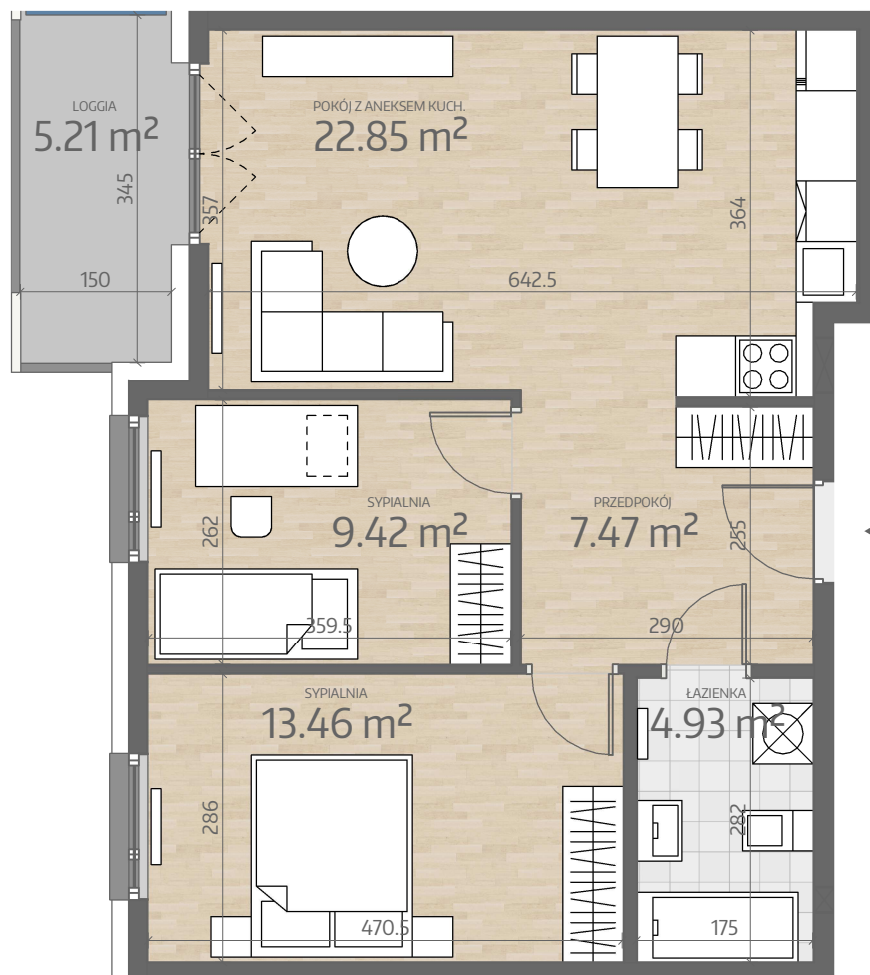

# Rzut Mieszkania L1.M059

www.art-city.pl

Pow. Mieszkania  
Budynek  
Piętro  
Liczba Pokoi

58.13 m<sup>2</sup>  
L1  
7  
3

Przy obliczaniu powierzchni uwzględniono normę PN-ISO 9836. Przedstawiona aranżacja lokalu jest przykładowa, rysunki w tym zakresie mają charakter poglądowy oraz informacyjny i nie stanowią oferty w rozumieniu Kodeksu Cywilnego.