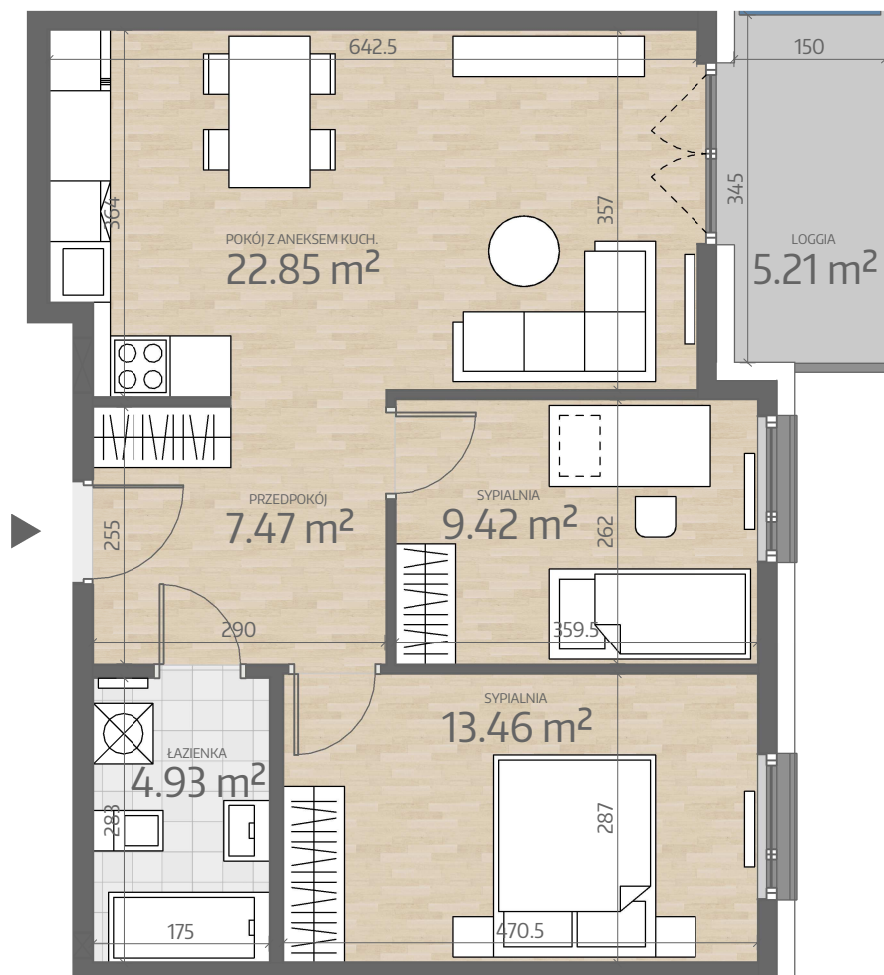

Rzut Mieszkania L1.M074

www.art-city.pl

Pow. Mieszkania 58.13 m²
Budynek L1
Piętro 9
Liczba Pokoi 3

Przy obliczaniu powierzchni uwzględniono normę PN-ISO 9836. Przedstawiona aranżacja lokalu jest przykładowa, rysunki w tym zakresie mają charakter poglądowy oraz informacyjny i nie stanowią oferty w rozumieniu Kodeksu Cywilnego.