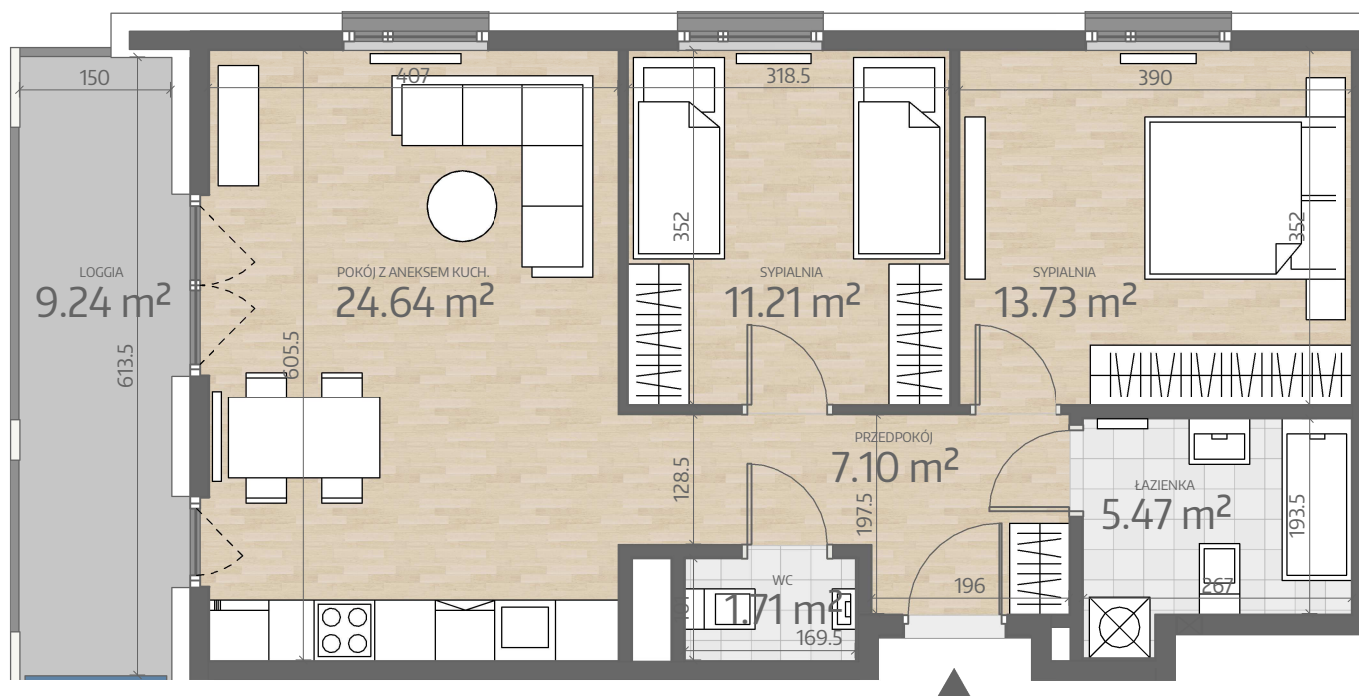

# Rzut Mieszkania L1.M080

www.art-city.pl

Pow. Mieszkania  
Budynek  
Piętro  
Liczba Pokoi

63.87 m<sup>2</sup>  
L1  
9  
3

Przy obliczaniu powierzchni  
uwzględniono normę PN-ISO 9836.  
Przedstawiona aranżacja lokalu jest  
przykładowa, rysunki w tym zakresie  
mają charakter poglądowy oraz  
informacyjny i nie stanowią oferty w  
rozumieniu Kodeksu Cywilnego.