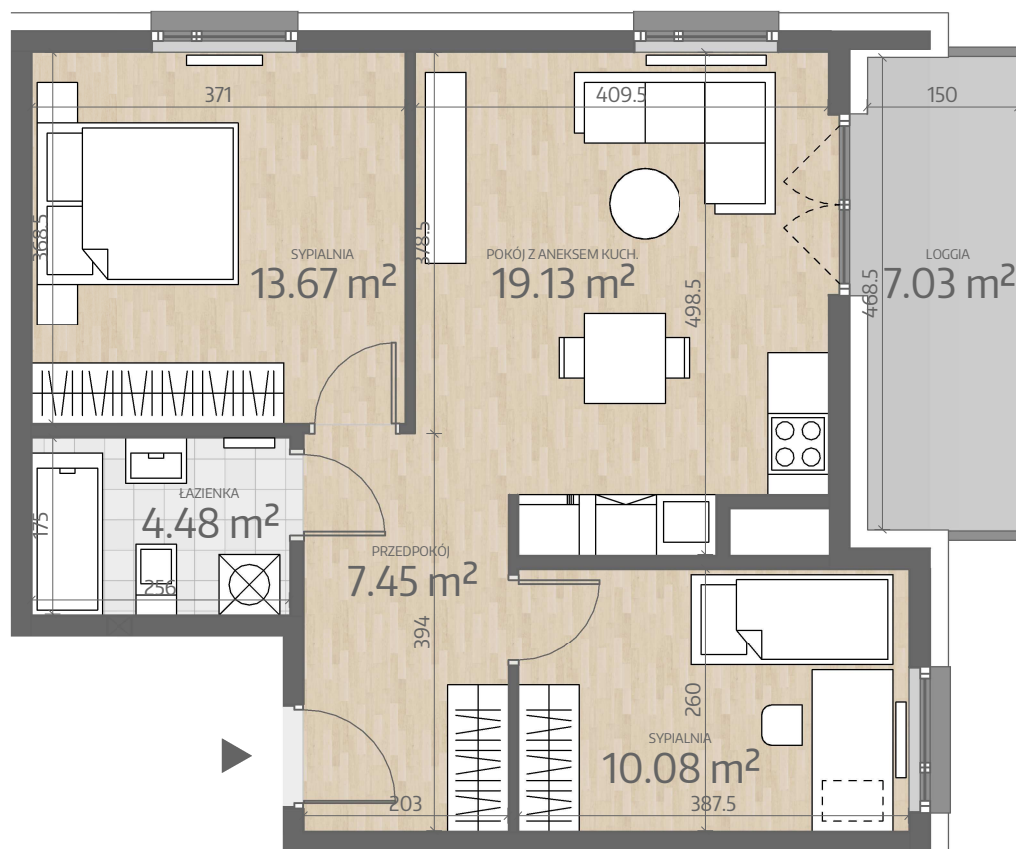

Rzut Mieszkania
L1.M091

www.art-city.pl

Pow. Mieszkania
Budynek
Piętro
Liczba Pokoi

54.81 m²
L1
1
3

Przy obliczaniu powierzchni uwzględniono normę PN-ISO 9836. Przedstawiona aranżacja lokalu jest przykładowa, rysunki w tym zakresie mają charakter poglądowy oraz informacyjny i nie stanowią oferty w rozumieniu Kodeksu Cywilnego.