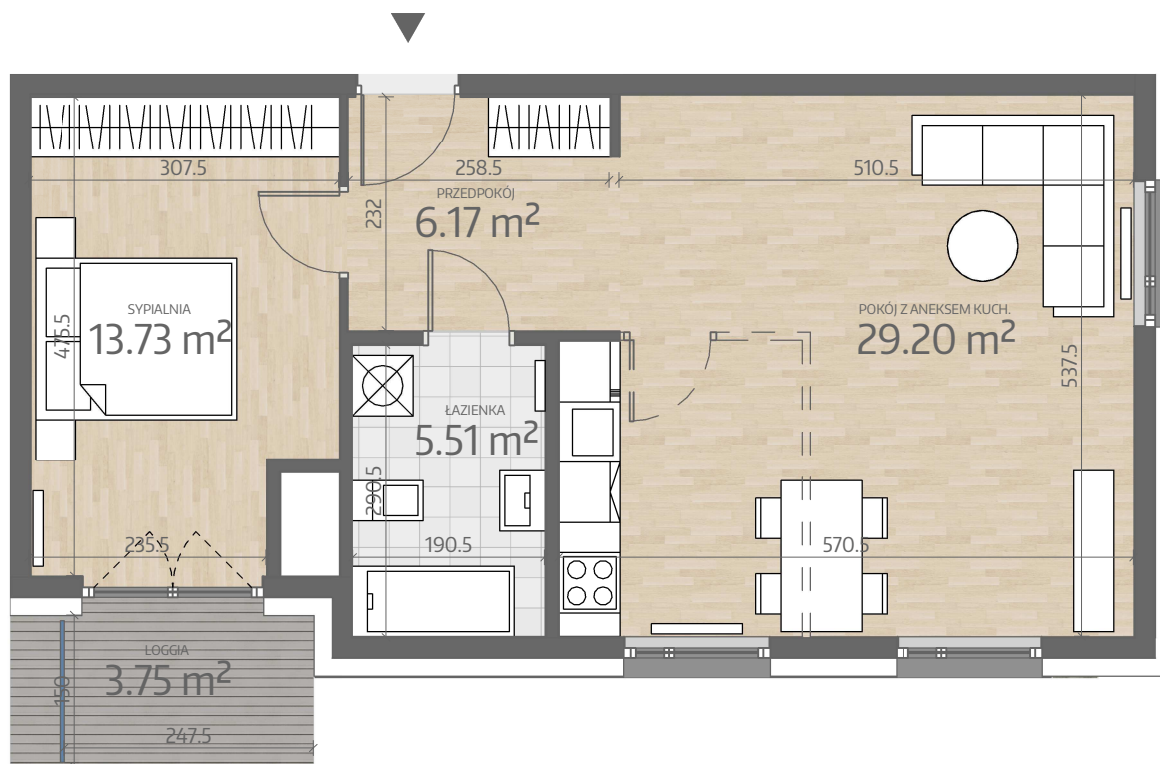

Rzut Mieszkania L1.M092

www.art-city.pl

Pow. Mieszkania
Budynek
Piętro
Liczba Pokoi

54.62 m²
L1
1
2

Przy obliczaniu powierzchni
uwzględniono normę PN-ISO 9836.
Przedstawiona aranżacja lokalu jest
przykładowa, rysunki w tym zakresie
mają charakter poglądowy oraz
informacyjny i nie stanowią oferty w
rozumieniu Kodeksu Cywilnego.