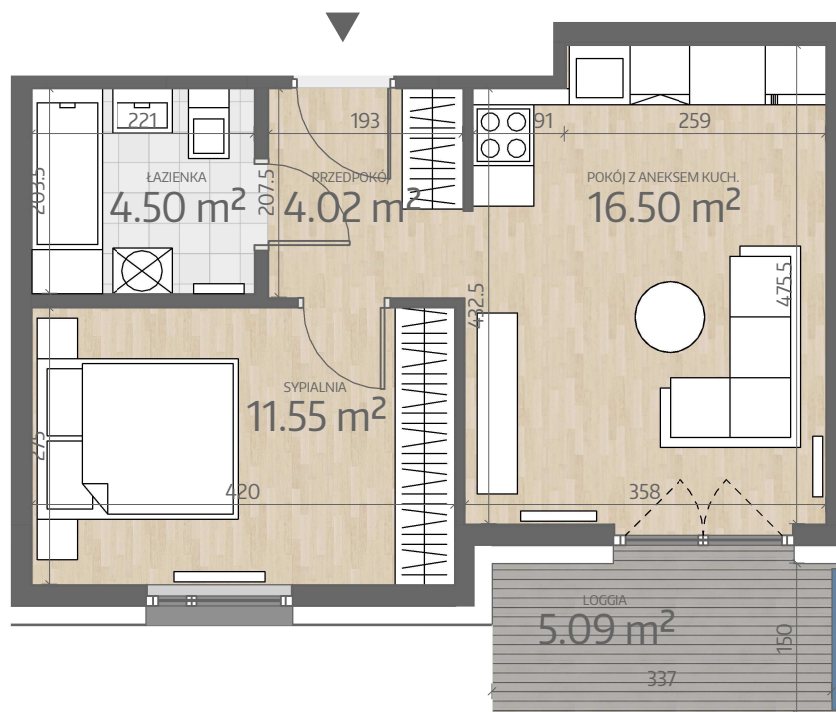

Rzut Mieszkania L1.M093

www.art-city.pl

Pow. Mieszkania	36.56 m ²
Budynek	L1
Piętro	1
Liczba Pokoi	2

Przy obliczaniu powierzchni uwzględniono normę PN-ISO 9836. Przedstawiona aranżacja lokalu jest przykładowa, rysunki w tym zakresie mają charakter poglądowy oraz informacyjny i nie stanowią oferty w rozumieniu Kodeksu Cywilnego.