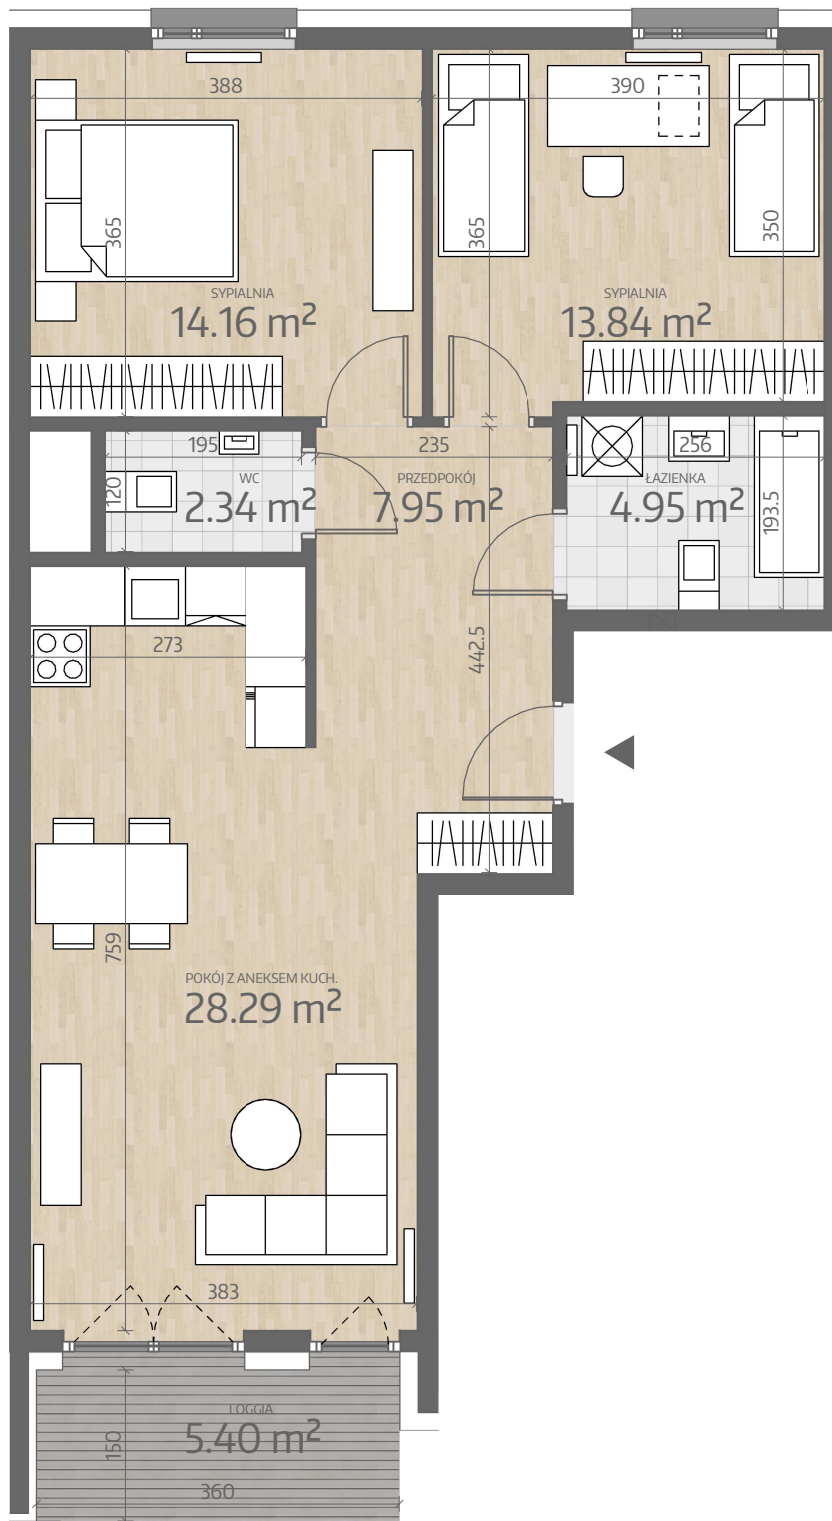

Rzut Mieszkania
L1.M094

Przy obliczaniu powierzchni uwzględniono normę PN-ISO 9836. Przedstawiona aranżacja lokalu jest przykładowa, rysunki w tym zakresie mają charakter poglądowy oraz informacyjny i nie stanowią oferty w rozumieniu Kodeksu Cywilnego.

www.art-city.pl

Art
City

Pow. Mieszkania
Budynek
Piętro
Liczba Pokoi

71.54 m²
L1
1
3

Inwestor:
Atrium Verde sp. z o.o.
Projektant:

Artur Jasiński i Wspólnicy Biuro Architektoniczne