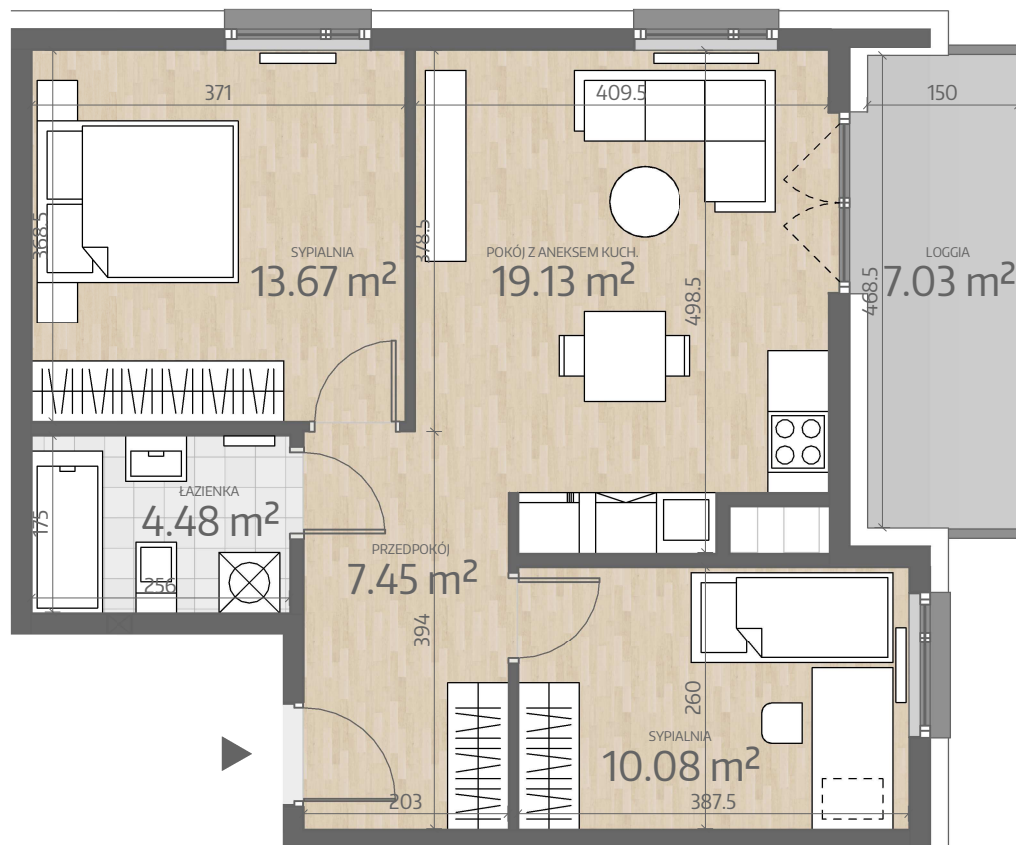

Rzut Mieszkania L1.M095

www.art-city.pl

Pow. Mieszkania
Budynek
Piętro
Liczba Pokoi

54.81 m²
L1
2
3

Przy obliczaniu powierzchni uwzględniono normę PN-ISO 9836. Przedstawiona aranżacja lokalu jest przykładowa, rysunki w tym zakresie mają charakter poglądowy oraz informacyjny i nie stanowią oferty w rozumieniu Kodeksu Cywilnego.