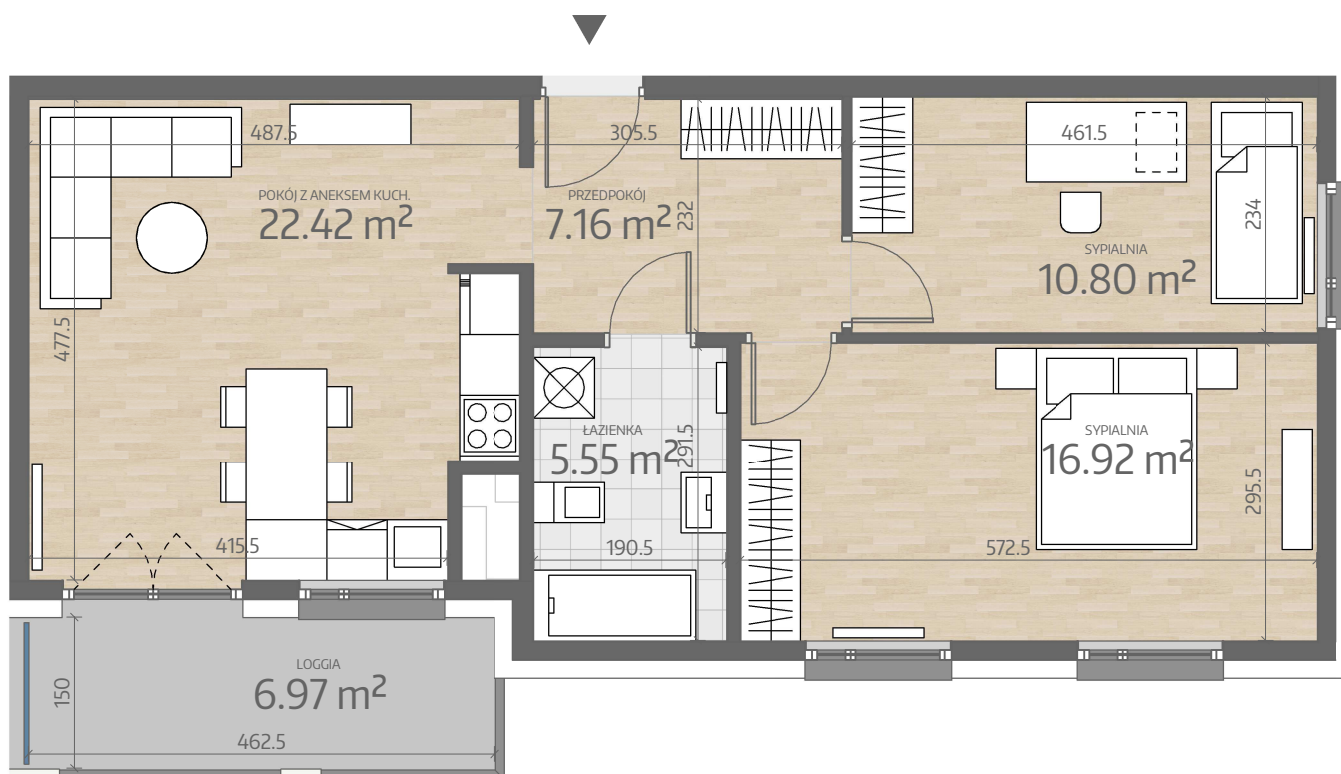

Rzut Mieszkania L1.M100

www.art-city.pl

Pow. Mieszkania
Budynek
Piętro
Liczba Pokoi

62.84 m²
L1
3
3

Przy obliczaniu powierzchni
uwzględniono normę PN-ISO 9836.
Przedstawiona aranżacja lokalu jest
przykładowa, rysunki w tym zakresie
mają charakter poglądowy oraz
informacyjny i nie stanowią oferty w
rozumieniu Kodeksu Cywilnego.