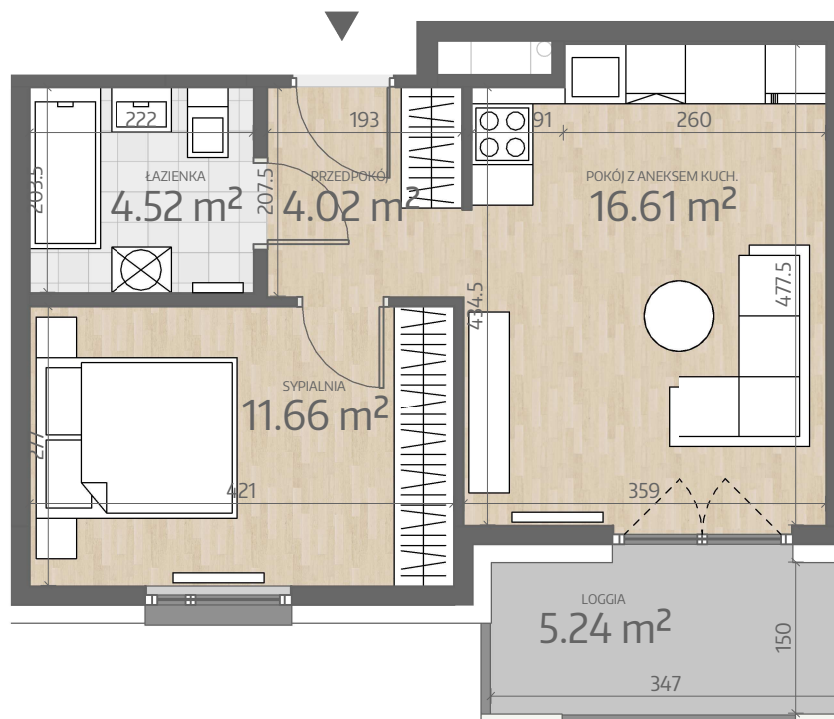

Rzut Mieszkania L1.M101

www.art-city.pl

Pow. Mieszkania	36.82 m ²
Budynek	L1
Piętro	3
Liczba Pokoi	2

Przy obliczaniu powierzchni uwzględniono normę PN-ISO 9836. Przedstawiona aranżacja lokalu jest przykładowa, rysunki w tym zakresie mają charakter poglądowy oraz informacyjny i nie stanowią oferty w rozumieniu Kodeksu Cywilnego.