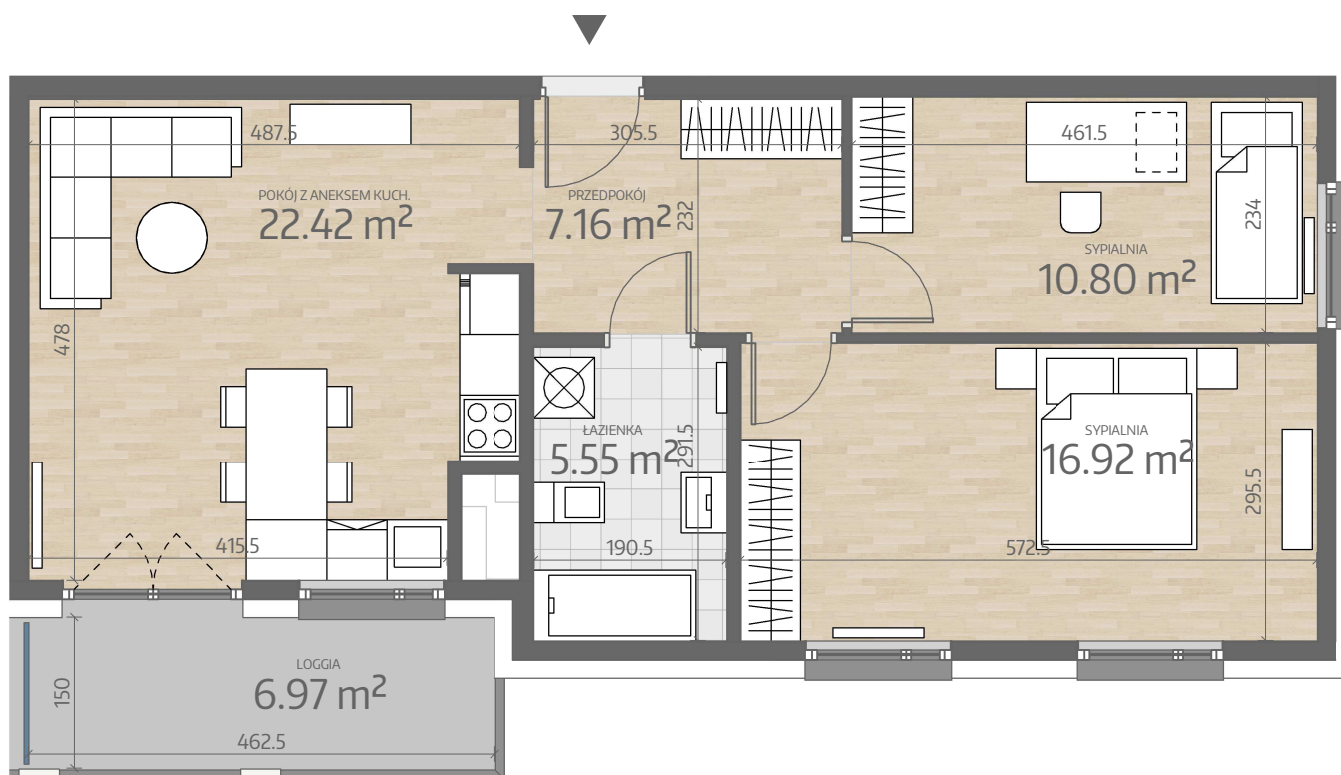

# Rzut Mieszkania L1.M104

www.art-city.pl

Pow. Mieszkania 62.84 m<sup>2</sup>  
Budynek L1  
Piętro 4  
Liczba Pokoi 3

Przy obliczaniu powierzchni  
uwzględniono normę PN-ISO 9836.  
Przedstawiona aranżacja lokalu jest  
przykładowa, rysunki w tym zakresie  
mają charakter poglądowy oraz  
informacyjny i nie stanowią oferty w  
rozumieniu Kodeksu Cywilnego.