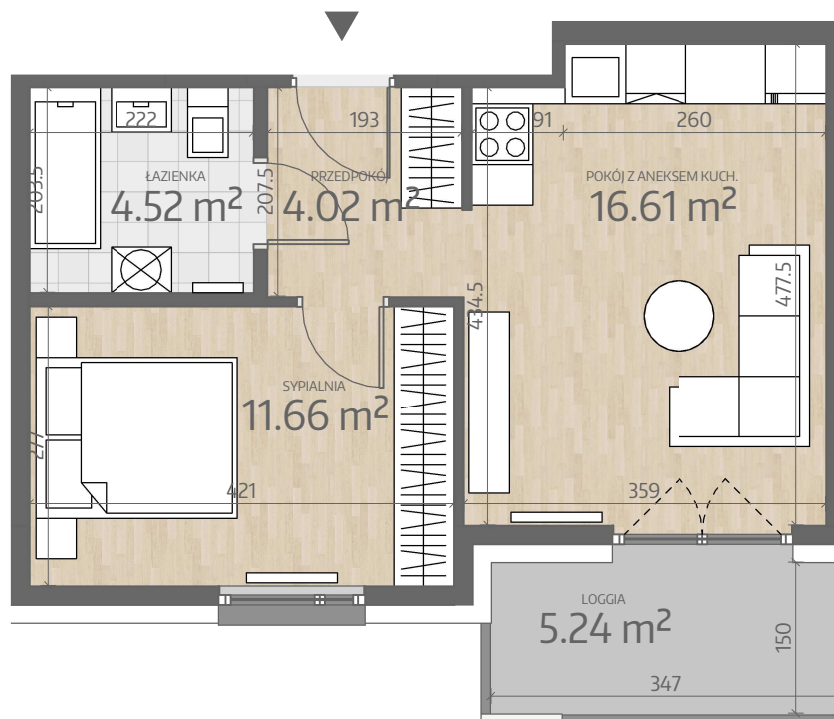

Rzut Mieszkania L1.M105

www.art-city.pl

Pow. Mieszkania	36.82 m ²
Budynek	L1
Piętro	4
Liczba Pokoi	2

Przy obliczaniu powierzchni uwzględniono normę PN-ISO 9836. Przedstawiona aranżacja lokalu jest przykładowa, rysunki w tym zakresie mają charakter poglądowy oraz informacyjny i nie stanowią oferty w rozumieniu Kodeksu Cywilnego.