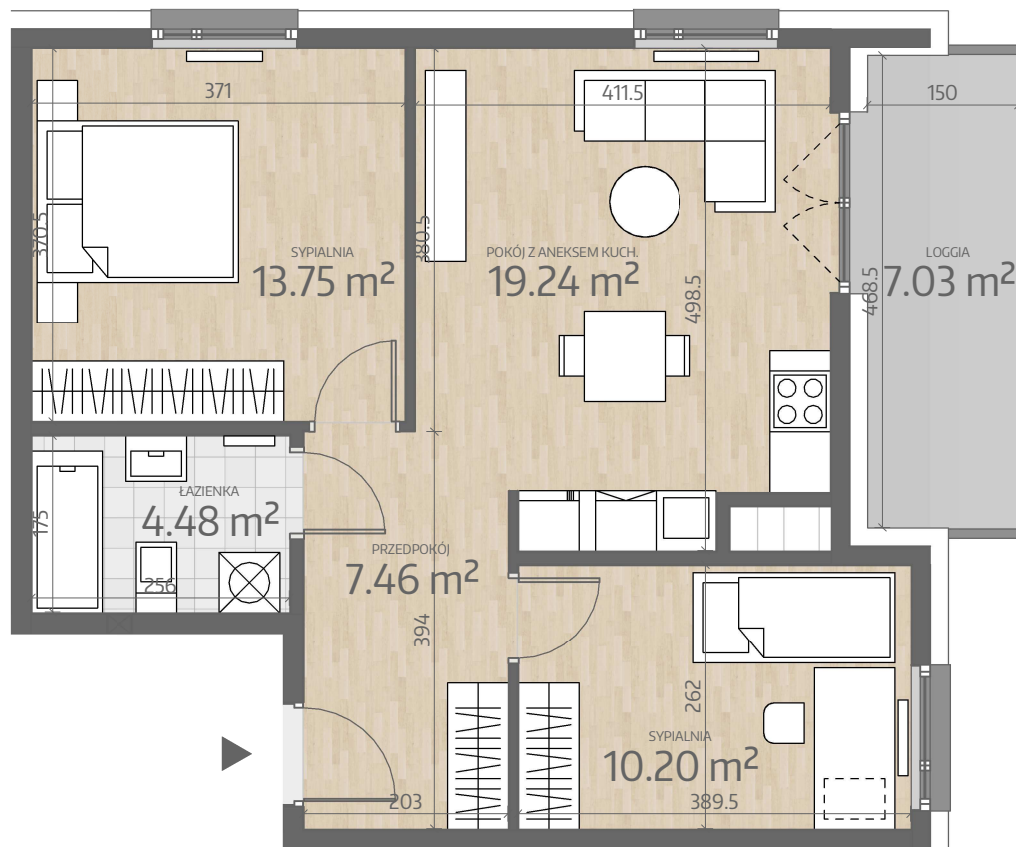

Rzut Mieszkania
L1.M107

www.art-city.pl

Pow. Mieszkania
Budynek
Piętro
Liczba Pokoi

55.14 m²
L1
5
3

Przy obliczaniu powierzchni
uwzględniono normę PN-ISO 9836.
Przedstawiona aranżacja lokalu jest
przykładowa, rysunki w tym zakresie
mają charakter poglądowy oraz
informacyjny i nie stanowią oferty w
rozumieniu Kodeksu Cywilnego.