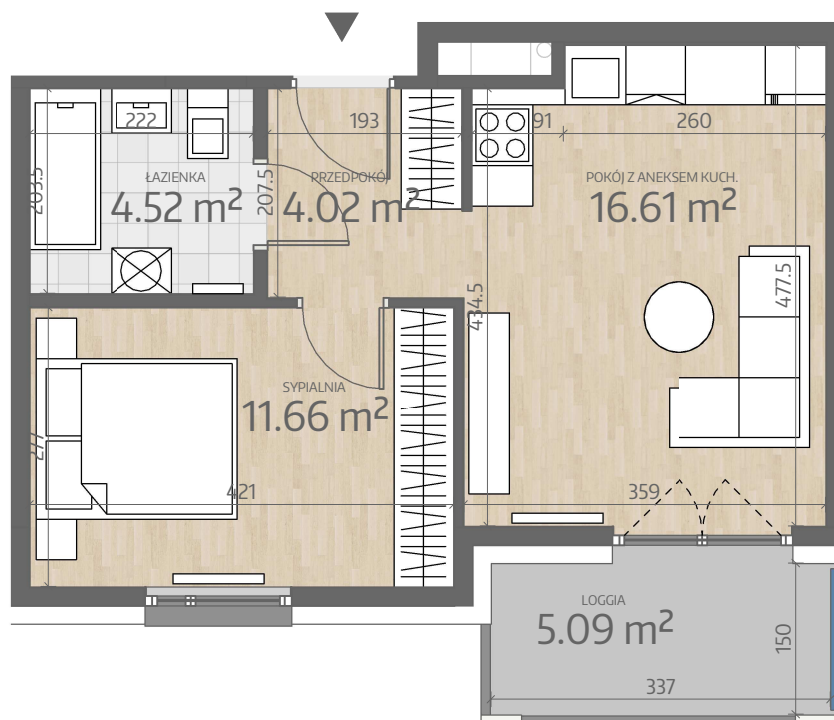

Rzut Mieszkania L1.M109

www.art-city.pl

Pow. Mieszkania	36.82 m ²
Budynek	L1
Piętro	5
Liczba Pokoi	2

Przy obliczaniu powierzchni uwzględniono normę PN-ISO 9836. Przedstawiona aranżacja lokalu jest przykładowa, rysunki w tym zakresie mają charakter poglądowy oraz informacyjny i nie stanowią oferty w rozumieniu Kodeksu Cywilnego.