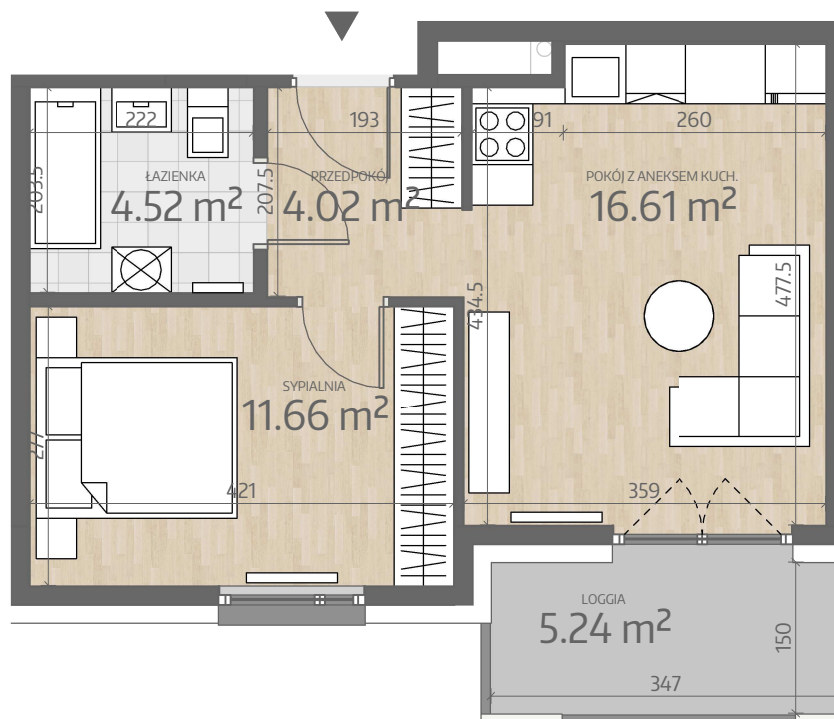

Rzut Mieszkania L1.M113

www.art-city.pl

Pow. Mieszkania	36.82 m ²
Budynek	L1
Piętro	6
Liczba Pokoi	2

Przy obliczaniu powierzchni uwzględniono normę PN-ISO 9836. Przedstawiona aranżacja lokalu jest przykładowa, rysunki w tym zakresie mają charakter poglądowy oraz informacyjny i nie stanowią oferty w rozumieniu Kodeksu Cywilnego.