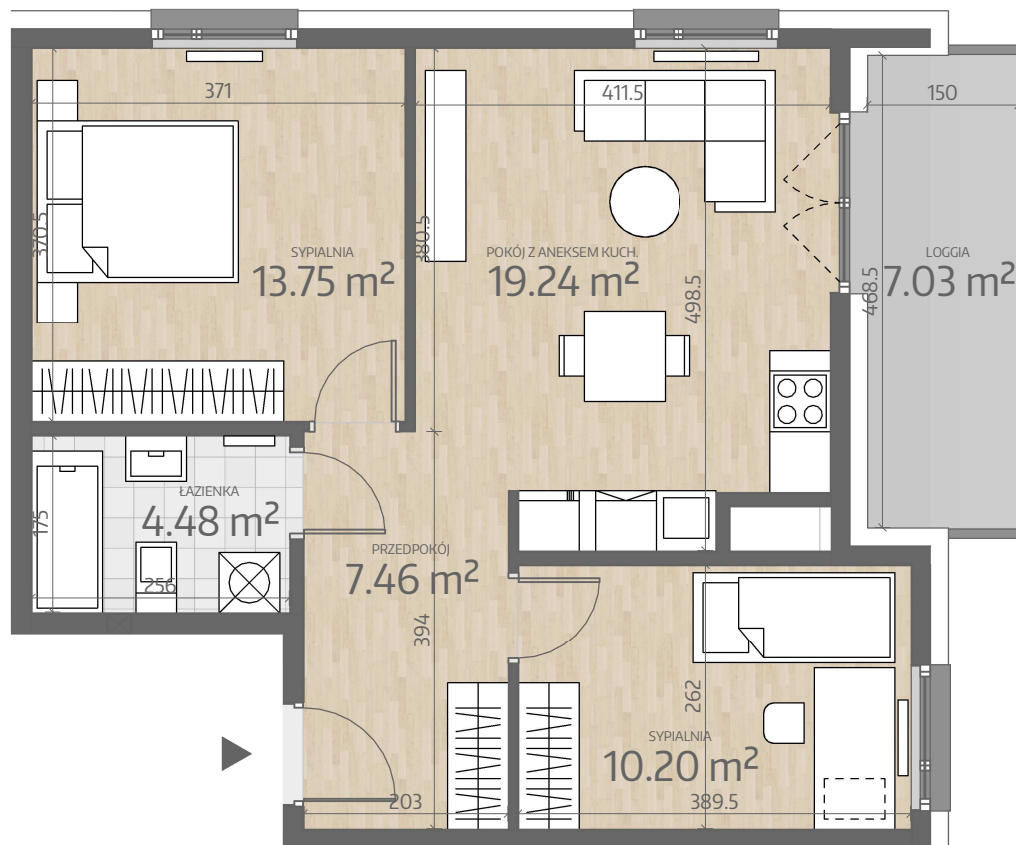

# Rzut Mieszkania L1.M115

www.art-city.pl

Pow. Mieszkania  
Budynek  
Piętro  
Liczba Pokoi

55.14 m<sup>2</sup>  
L1  
7  
3

Przy obliczaniu powierzchni uwzględniono normę PN-ISO 9836. Przedstawiona aranżacja lokalu jest przykładowa, rysunki w tym zakresie mają charakter poglądowy oraz informacyjny i nie stanowią oferty w rozumieniu Kodeksu Cywilnego.