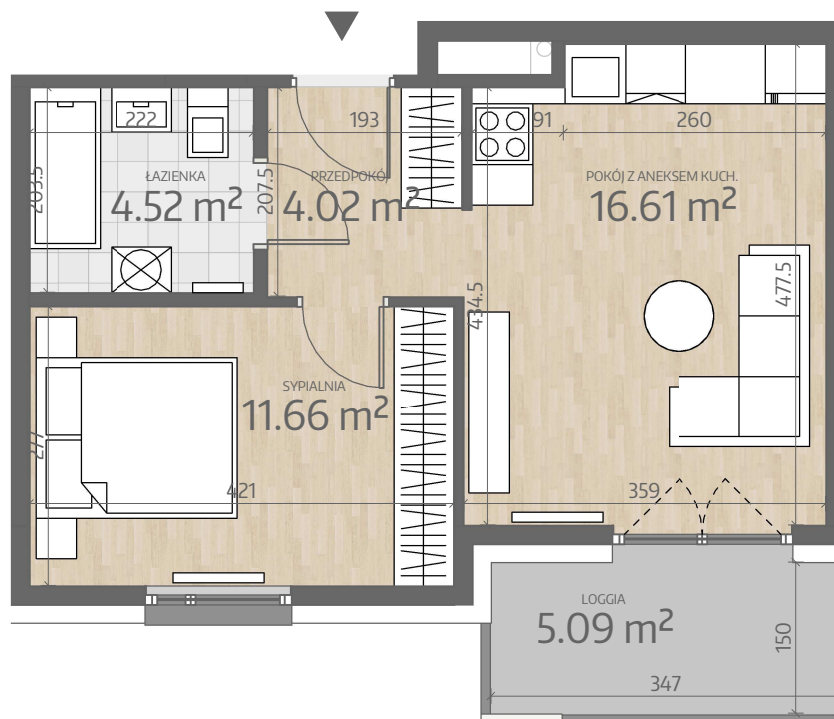

Rzut Mieszkania L1.M117

www.art-city.pl

Pow. Mieszkania	36.82 m ²
Budynek	L1
Piętro	7
Liczba Pokoi	2

Przy obliczaniu powierzchni uwzględniono normę PN-ISO 9836. Przedstawiona aranżacja lokalu jest przykładowa, rysunki w tym zakresie mają charakter poglądowy oraz informacyjny i nie stanowią oferty w rozumieniu Kodeksu Cywilnego.