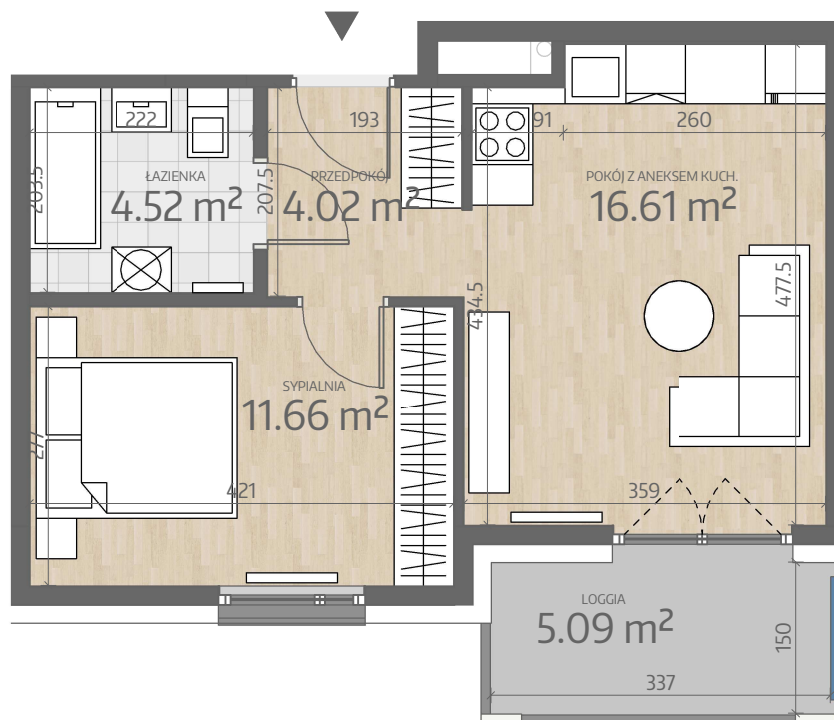

Rzut Mieszkania L1.M121

www.art-city.pl

Pow. Mieszkania	36.82 m ²
Budynek	L1
Piętro	8
Liczba Pokoi	2

Przy obliczaniu powierzchni uwzględniono normę PN-ISO 9836. Przedstawiona aranżacja lokalu jest przykładowa, rysunki w tym zakresie mają charakter poglądowy oraz informacyjny i nie stanowią oferty w rozumieniu Kodeksu Cywilnego.