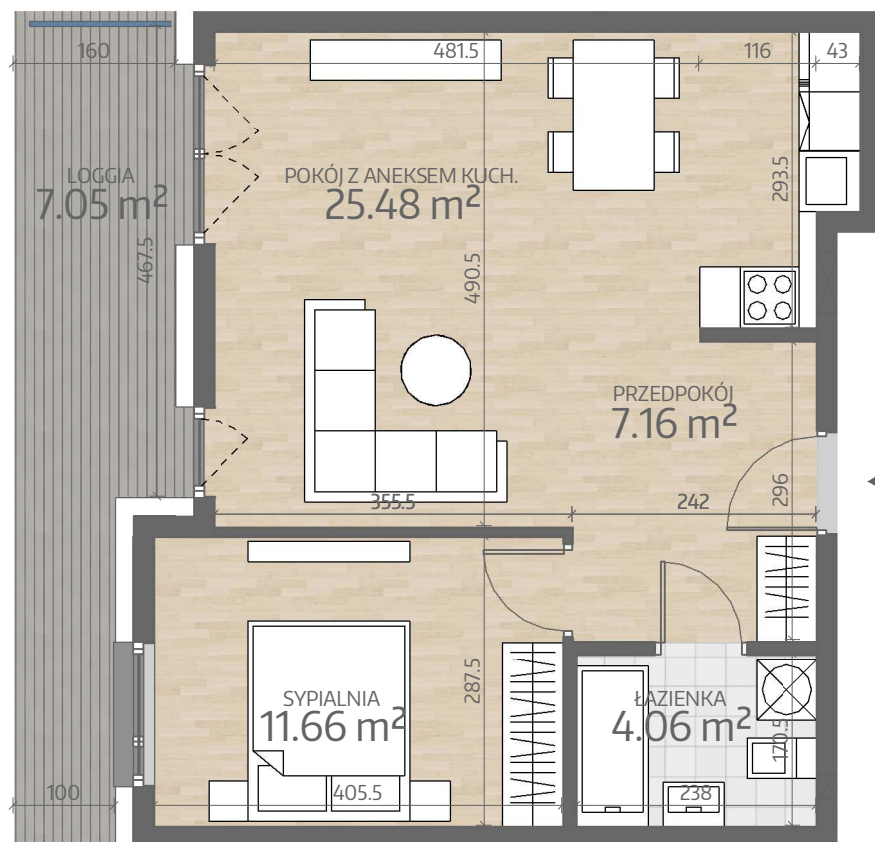

Rzut Mieszkania P2.M001

www.art-city.pl

Pow. Mieszkania	48.36 m ²
Budynek	P2
Piętro	1
Liczba Pokoi	2

Przy obliczaniu powierzchni uwzględniono normę PN-ISO 9836. Wymiary podano w stanie wykończonym. Przedstawiona aranżacja lokalu jest przykładowa, rysunki w tym zakresie mają charakter poglądowy oraz informacyjny i nie stanowią oferty w rozumieniu Kodeksu Cywilnego.