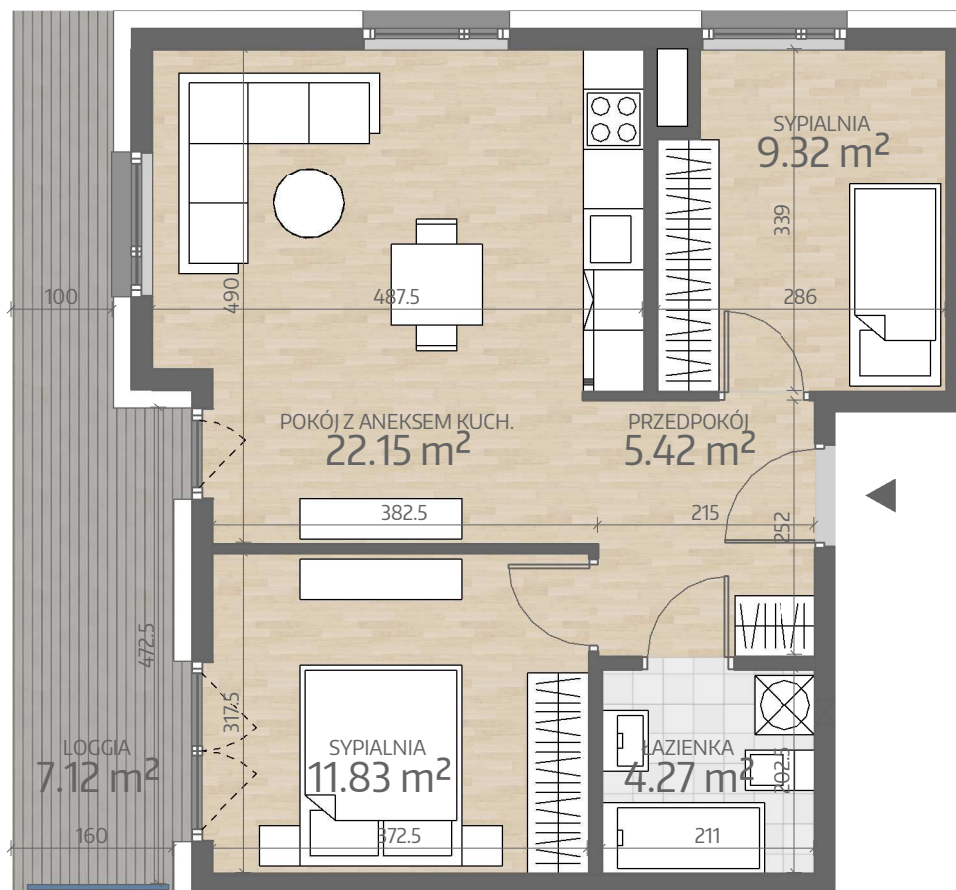

Rzut Mieszkania
P2.M002

www.art-city.pl

Pow. Mieszkania	52.99 m ²
Budynek	P2
Piętro	1
Liczba Pokoi	3

Przy obliczaniu powierzchni uwzględniono normę PN-ISO 9836. Wymiary podano w stanie wykończonym.
Przedstawiona aranżacja lokalu jest przykładowa, rysunki w tym zakresie mają charakter poglądowy oraz informacyjny i nie stanowią oferty w rozumieniu Kodeksu Cywilnego.