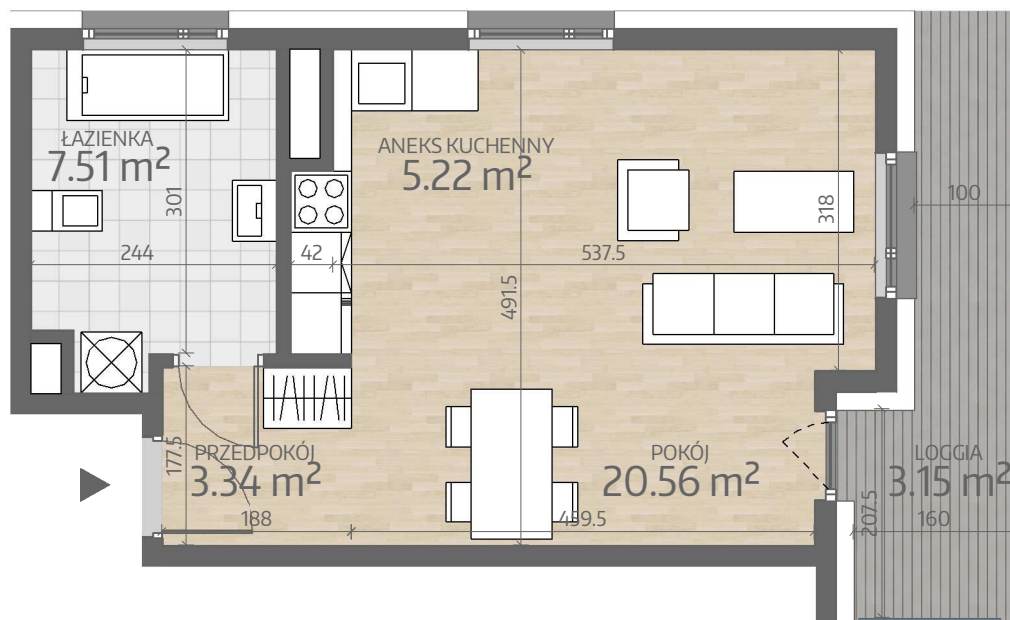

Rzut Mieszkania P2.M003

www.art-city.pl

Pow. Mieszkania	36.63 m ²
Budynek	P2
Piętro	1
Liczba Pokoi	1

Przy obliczaniu powierzchni uwzględniono normę PN-ISO 9836. Wymiary podano w stanie wykończonym. Przedstawiona aranżacja lokalu jest przykładowa, rysunki w tym zakresie mają charakter poglądowy oraz informacyjny i nie stanowią oferty w rozumieniu Kodeksu Cywilnego.