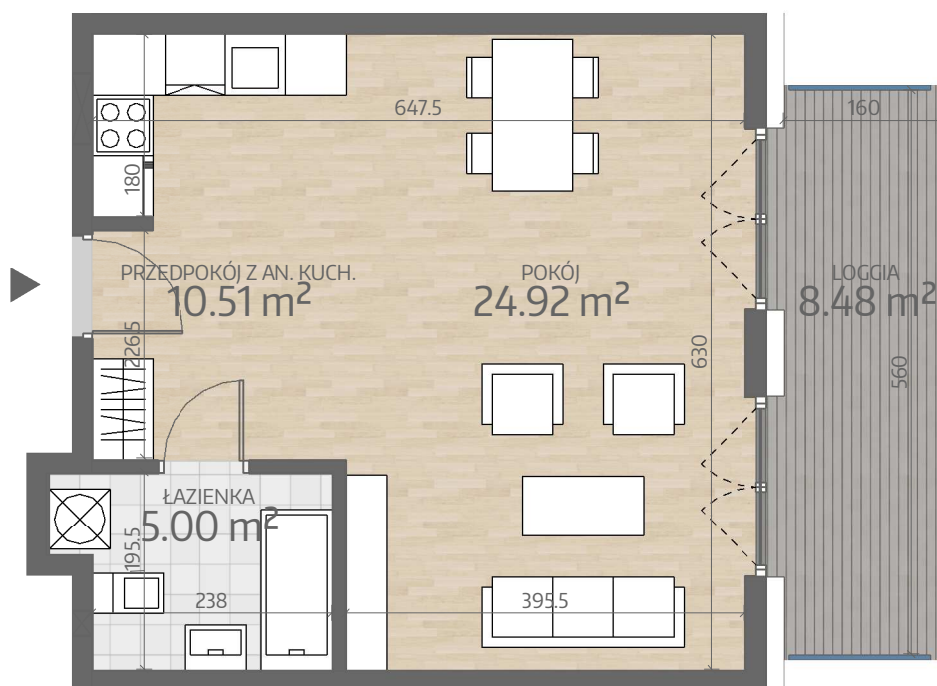

Rzut Mieszkania P2.M004

www.art-city.pl

Pow. Mieszkania	40.43 m ²
Budynek	P2
Piętro	1
Liczba Pokoi	1

Przy obliczaniu powierzchni uwzględniono normę PN-ISO 9836. Wymiary podano w stanie wykończonym. Przedstawiona aranżacja lokalu jest przykładowa, rysunki w tym zakresie mają charakter poglądowy oraz informacyjny i nie stanowią oferty w rozumieniu Kodeksu Cywilnego.