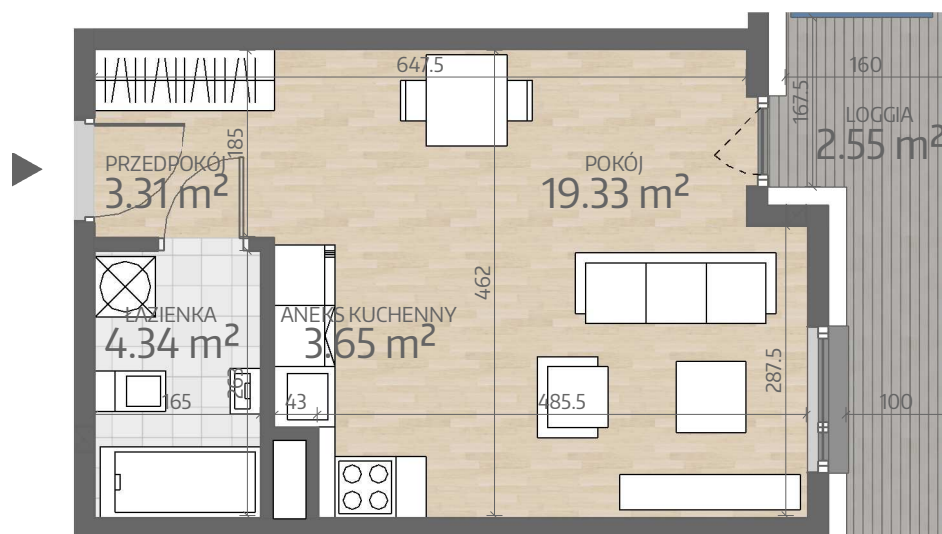

Rzut Mieszkania P2.M005

www.art-city.pl

Pow. Mieszkania	30.63 m ²
Budynek	P2
Piętro	1
Liczba Pokoi	1

Przy obliczaniu powierzchni uwzględniono normę PN-ISO 9836. Wymiary podano w stanie wykończonym. Przedstawiona aranżacja lokalu jest przykładowa, rysunki w tym zakresie mają charakter poglądowy oraz informacyjny i nie stanowią oferty w rozumieniu Kodeksu Cywilnego.