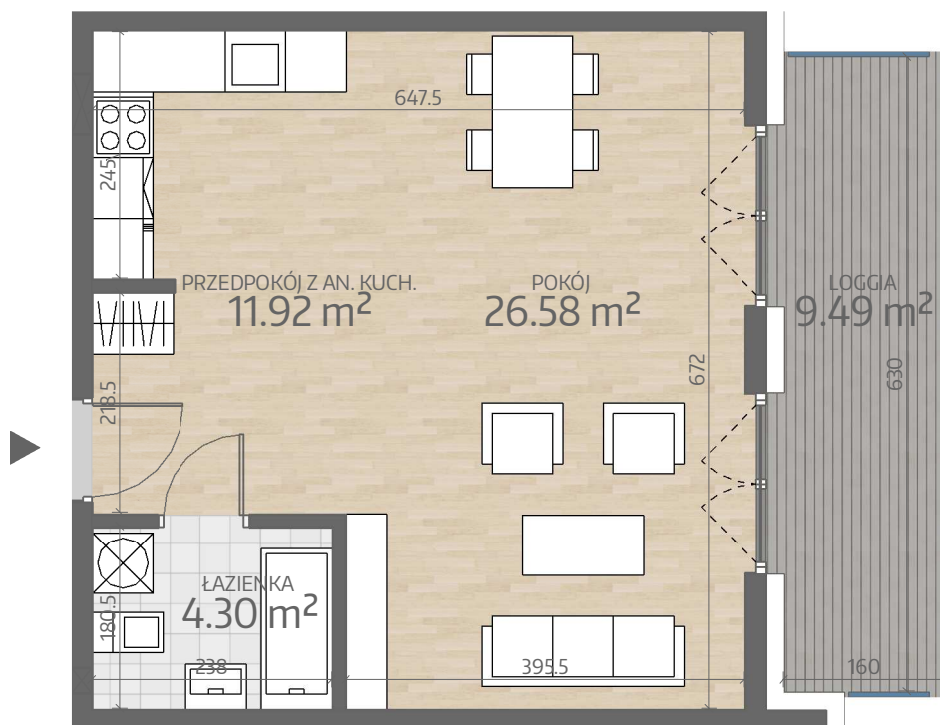

Rzut Mieszkania
P2.M007

www.art-city.pl

Pow. Mieszkania	42.79 m ²
Budynek	P2
Piętro	1
Liczba Pokoi	1

Przy obliczaniu powierzchni uwzględniono normę PN-ISO 9836. Wymiary podano w stanie wykończonym.
Przedstawiona aranżacja lokalu jest przykładowa, rysunki w tym zakresie mają charakter poglądowy oraz informacyjny i nie stanowią oferty w rozumieniu Kodeksu Cywilnego.