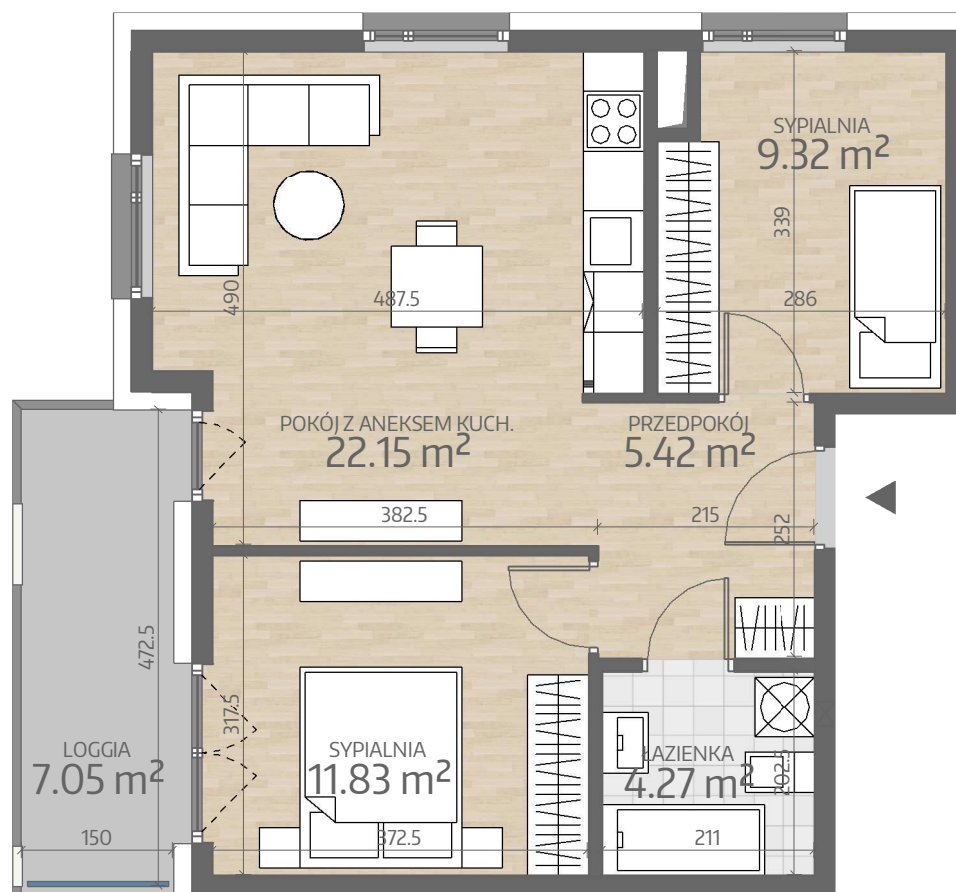

Rzut Mieszkania  
P2.M013

www.art-city.pl

Pow. Mieszkania  
Budynek  
Piętro  
Liczba Pokoi

52.99 m<sup>2</sup>  
P2  
2  
3

Przy obliczaniu powierzchni uwzględniono normę PN-ISO 9836. Wymiary podano w stanie wykończonym. Przedstawiona aranżacja lokalu jest przykładowa, rysunki w tym zakresie mają charakter poglądowy oraz informacyjny i nie stanowią oferty w rozumieniu Kodeksu Cywilnego.